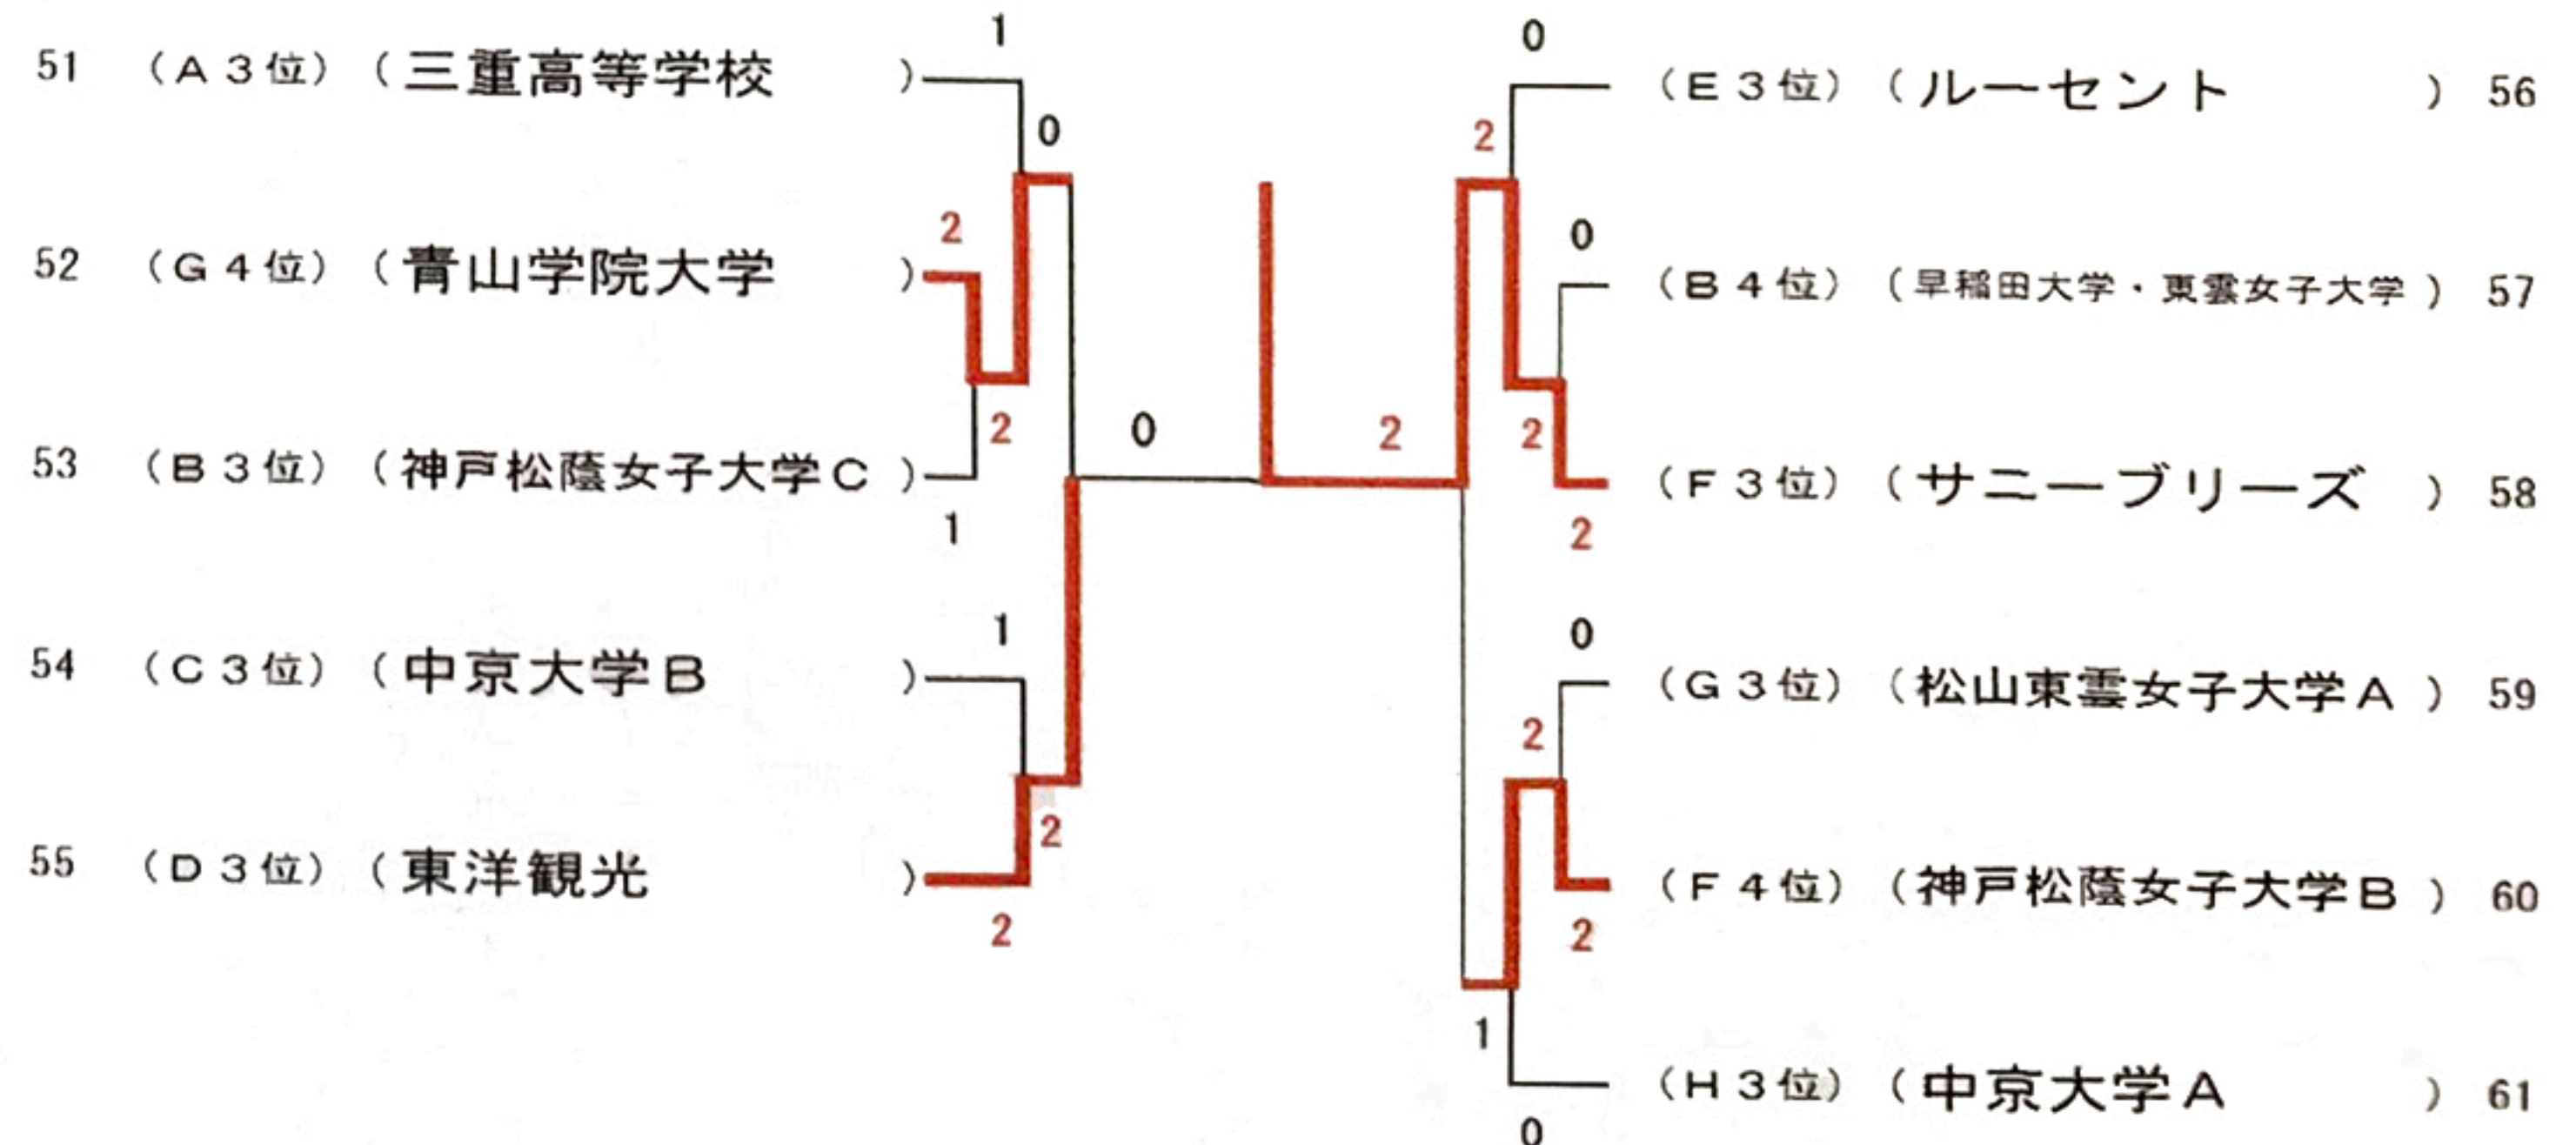

1次リーグ(予選リーグ)結果

Aブロック		1	2	3	勝率	差	順位
1	ヨネックス		③	③	2/2		1
2	ダンロップ・アドマテックス	0		③	1/2		2
3	三重高等学校	0	0		0/2		3

Bブロック		4	5	6	7	勝率	差	順位
4	城山観光		③	③	③	3/3		1
5	神戸松蔭女子大学C	0		②	1	1/3		3
6	早稲田大学・東雲女子大学	0			0	0/3		4
7	トヨタ自動車	0	②	③		2/3		2

Cブロック		8	9	10	勝率	差	順位
8	どんぐり北広島		③	③	2/2		1
9	中京大学B	0		1	0/2		3
10	きのくに信用金庫	0	②		1/2		2

Dブロック		11	12	13	勝率	差	順位
11	ダンロップ		③	③	2/2		1
12	東洋観光	0		1	0/2		3
13	神戸松蔭女子大学A	0	②		1/2		2

Eブロック		14	15	16	勝率	差	順位
14	アドマテックス		③	③	2/2		1
15	ルーセント	0		1	0/2		3
16	早稲田大学A	0	②		1/2		2

Fブロック		17	18	19	20	勝率	差	順位
17	ナガセケンコー		②	1	②	2/3		2
18	神戸松蔭女子大学B	1		0	1	0/3		4
19	三重県選抜	②	③		③	3/3		1
20	サニーブリーズ		②	0		1/3		3

Gブロック		21	22	23	24	勝率	差	順位
21	東芝姫路		③	②	1	2/3		2
22	青山学院大学	0		1	0	0/3		4
23	松山東雲女子大学A	1	②		1	1/3		3
24	太平洋工業	②	③	②		3/3		1

Hブロック		25	26	27	勝率	差	順位
25	ワタキューセイモア		②	1	1/2	+1	2
26	和歌山県選抜	1		②	1/2	+3	1
27	中京大学A	②	1		1/2	-4	3

二次リーグ(準決勝リーグ)結果

Iブロック		31	32	33	34	勝率	差	順位
31	A 1位 ヨネックス		③	0	1	1/3		3
32	B 1位 城山観光	0		1	0	0/3		4
33	C 1位 どんぐり北広島	③	②		1	2/3		2
34	D 1位 ダンロップ	②	③	②		3/3		1

Jブロック		35	36	37	38	勝率	差	順位
35	E 1位 アドマテックス		②	②	②	3/3		1
36	F 1位 三重県選抜	1		1	②	1/3		3
37	G 1位 太平洋工業	1	②		②	2/3		2
38	H 1位 和歌山県選抜	1	1	1		0/3		4

Kブロック		39	40	41	42	勝率	差	順位
39	A 2位 ダンロップ・アドマテックス		②	③	②	3/3		1
40	B 2位 トヨタ自動車	1		③	1	1/3		3
41	C 2位 きのくに信用金庫	0	0		1	0/3		4
42	D 2位 神戸松蔭女子大学A	1	②	②		2/3		2

Lブロック		43	44	45	46	勝率	差	順位
43	E 2位 早稲田大学A		1	0	1	0/3		4
44	F 2位 ナガセケンコー	②		1	1	1/3		3
45	G 2位 東芝姫路	③	②		1	2/3		2
46	H 2位 ワタキューセイモア	②	②	②		3/3		1

3位・4位グループ順位決定戦結果