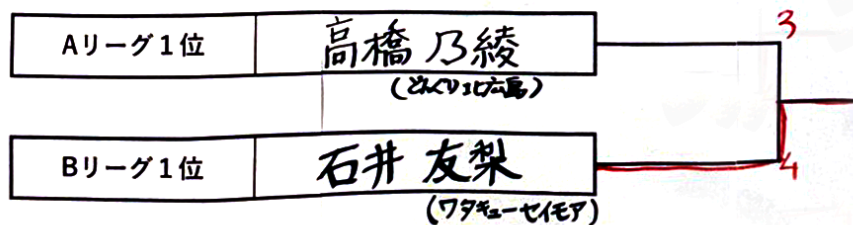

シングルス

<リーグ戦>

Aリーグ		1	2	3	勝点	得点	失点	得失点差	順位
1	高橋 乃綾 <small>(どんぐり北広島)</small>		(4)	(4)					
2	横田 真央 <small>(ワタキューセイモア)</small>	1		(4)					
3	加 奈乃佳 <small>(城山ホテル鹿児島)</small>	2	2						

Bリーグ		1	2	3	勝点	得点	失点	得失点差	順位
1	石井 友梨 <small>(ワタキューセイモア)</small>		(4)	(4)					
2	齋藤 ひなの <small>(城山ホテル鹿児島)</small>	0		(4)					
3	半谷 美咲 <small>(どんぐり北広島)</small>	3	3						

<決勝>

ダブルス

<トーナメント>