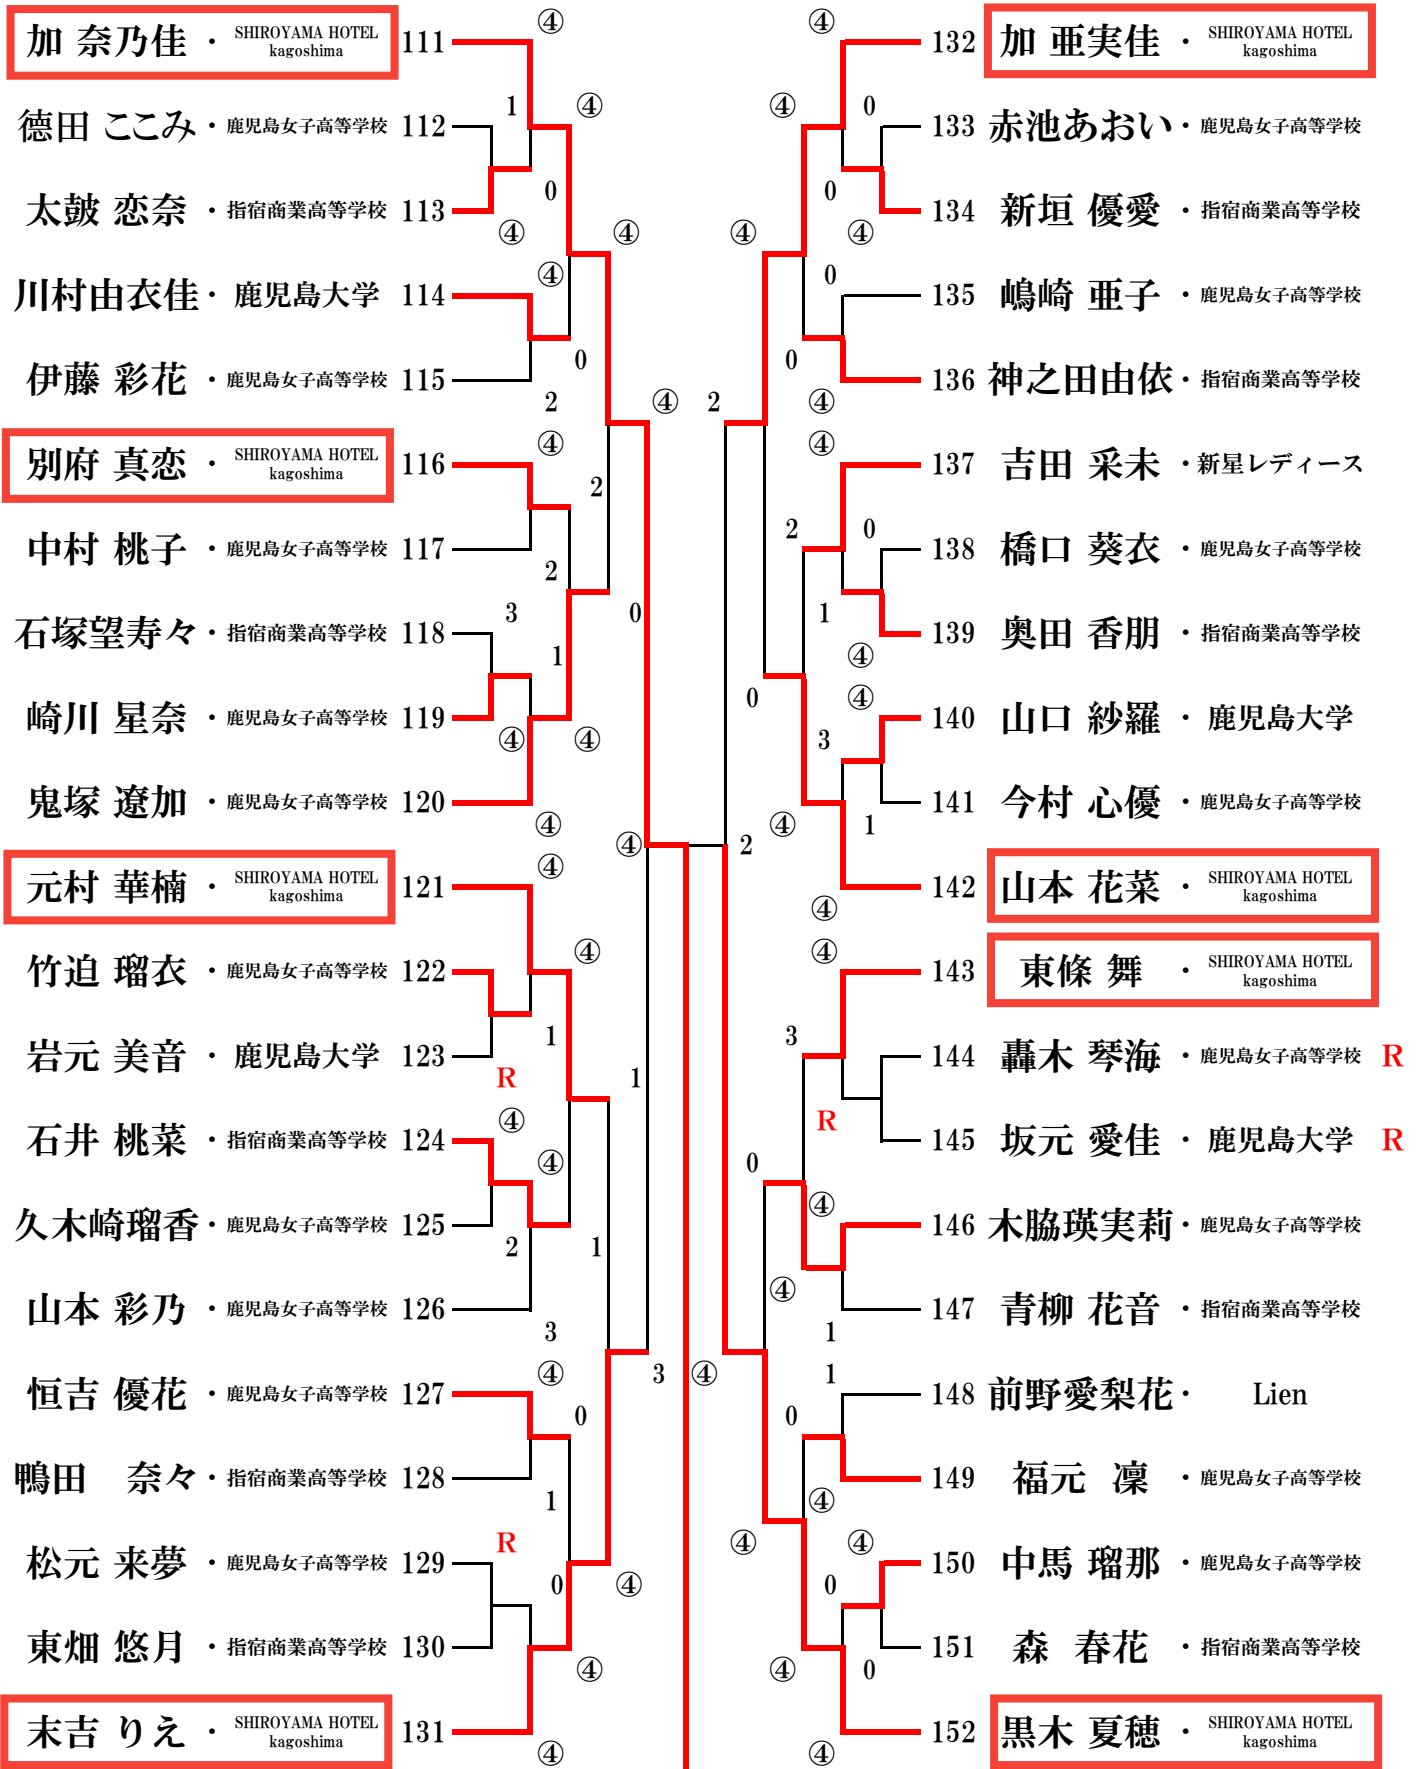

【 一般女子 】

1	加 奈 乃 佳	SHIROYAMA HOTEL kagoshima
---	---------	------------------------------