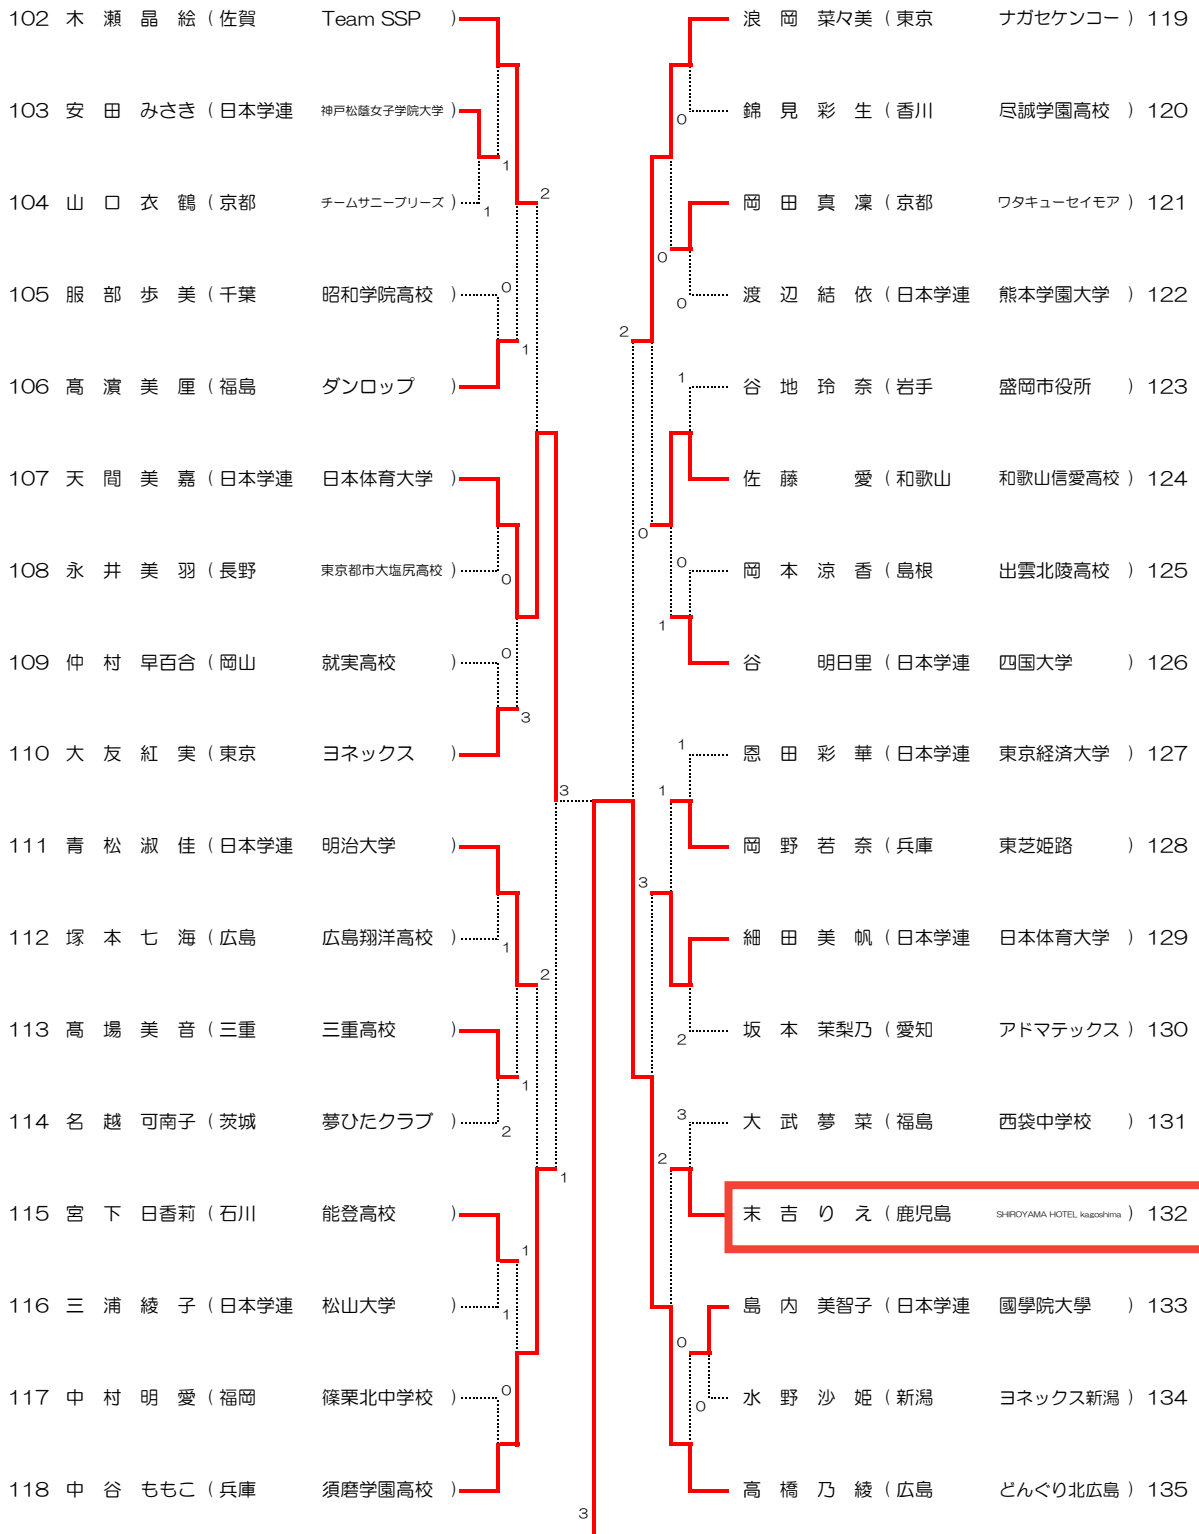

女子 (1)

女子 (2)

女子 (3)

女子 (4)

女子 (5)

女子 (6)

女子 (7)

女子 (8)

女子 <ベスト64>

1	上野小町 (東京)	ナガセケンコー	3	1	佐藤日香莉 (兵庫)	東芝姫路	136
9	逸見真子 (日本学連)	四国大学	2	0	三田智咲 (北海道)	札幌龍谷学園高校	143
13	天野莉子 (和歌山)	和歌山信愛高校	3	1	前田梨緒 (日本学連)	明治大学	145
15	深井やちる (群馬)	スマイリー	0	2	大橋玲雨 (三重)	三重高校	152
20	大武姫菜 (日本連盟)	西袋中学校	1	0	浦山 皐 (和歌山)	和歌山信愛高校	156
25	唐澤すみれ (日本学連)	法政大学	3	1	加 奈乃佳 (鹿児島)	SHIROYAMA HOTEL Kagoshima	160
27	青木香林 (埼玉)	アキム	1	2	福井理央 (奈良)	高田商業高校	163
33	本間友里那 (日本学連)	神戸松蔭女子学院大学	1	2	前川愛生 (広島)	広島翔洋高校	169
36	山下永遠 (日本学連)	日本体育大学	3	0	吉木理彩 (日本連盟)	日本体育大学	170
40	藤井心愛 (宮城)	東北高校	0	2	藪内祥子 (岐阜)	太平洋工業	178
43	黒木夏穂 (鹿児島)	SHIROYAMA HOTEL Kagoshima	3	2	福田麗優 (京都)	ワタキューセイモア	181
49	岸浦咲歩 (日本学連)	同志社大学	3	2	大野 栞 (日本学連)	明治大学	183
51	岩倉彩佳 (広島)	どんぐり北広島	1	1	庄司琴里 (日本学連)	國學院大學	187
58	小林愛美 (東京)	ヨネックス	2	2	高橋 憇 (広島)	どんぐり北広島	194
62	高橋瑚子 (日本学連)	早稲田大学	1	0	高橋寧々 (新潟)	ヨネックス新潟	198
63	鈴木愛香 (新潟)	ヨネックス新潟	3	3	樽村妹穂 (日本学連)	四国大学	201
68	五十嵐美結 (日本学連)	日本体育大学	3	1	松岡琴美 (日本学連)	日本体育大学	204
75	宮本絢菜 (福島)	学法石川高校	2	1	上田 柚香 (日本学連)	四国大学	212
80	原 千晴 (日本学連)	國學院大學	1	2	那須 暁帆 (愛知)	アドマテックス	213
84	天間麗奈 (宮城)	東北高校	1	1	小野夏海 (埼玉)	アキム	220
85	長谷川憂華 (京都)	ワタキューセイモア	2	2	中谷 さくら (日本学連)	明治大学	224
92	野津乙笑 (日本学連)	高知大学	2	1	小松崎 茉代 (福島)	ダンロップ	228
96	上野美穂 (埼玉)	川口市役所	2	3	高橋 ひかる (日本学連)	日本体育大学	232
101	小松芹奈 (東京)	ヨネックス	1	3	原口美咲 (京都)	ワタキューセイモア	237
102	木瀬 晶絵 (佐賀)	Team SSP	2	1	房野 紗千 (大阪)	四天王寺高校	242
107	天間美嘉 (日本学連)	日本体育大学	3	3	佐藤心美 (日本学連)	早稲田大学	243
111	青松淑佳 (日本学連)	明治大学	2	2	佐藤 あいり (福島)	ダンロップ	247
118	中谷ももこ (兵庫)	須磨学園高校	1	2	竹平 碧純 (兵庫)	須磨学園高校	253
119	浪岡 菜々美 (東京)	ナガセケンコー	3	1	寺澤 佑珠妃 (日本学連)	國學院大學	258
124	佐藤 愛 (和歌山)	和歌山信愛高校	0	2	久保 晴華 (日本連盟)	ナガセケンコー	262
129	細田美帆 (日本学連)	日本体育大学	3	2	藤田 莉奈 (日本学連)	四国大学	265
135	高橋乃綾 (広島)	どんぐり北広島	1	2	宮前 希帆 (日本学連)	関西学院大学	271

女子スコア記入表

【準々決勝】

33	本間 友里那	日本学連 神戸松蔭女子学院大学	⑤ - 3 3 - ⑤ 4 - ⑥ ⑤ - 3 2 - ④ ④ - 1 5 - ⑦	④	黒木 夏穂	鹿児島 SHIROYAMA HOTEL kagoshima	43
84	天間 麗奈	宮城 東北高校	2 - ④ ④ - 2 ④ - 1 2 - ④ ④ - 2 4 - ⑥ ⑦ - 1	3	高橋 乃綾	広島 どんぐり北広島	135
169	前川 愛生	広島 広島翔洋高校	⑤ - 3 ⑤ - 3 ④ - 1 0 - ④ 3 - ⑤ ⑤ - 3 -	2	大野 栞	日本学連 明治大学	183
213	那須 暁帆	愛知 アドマテックス	④ - 2 2 - ④ 1 - ④ 2 - ④ 1 - ④ - -	④	宮前 希帆	日本学連 関西学院大学	271