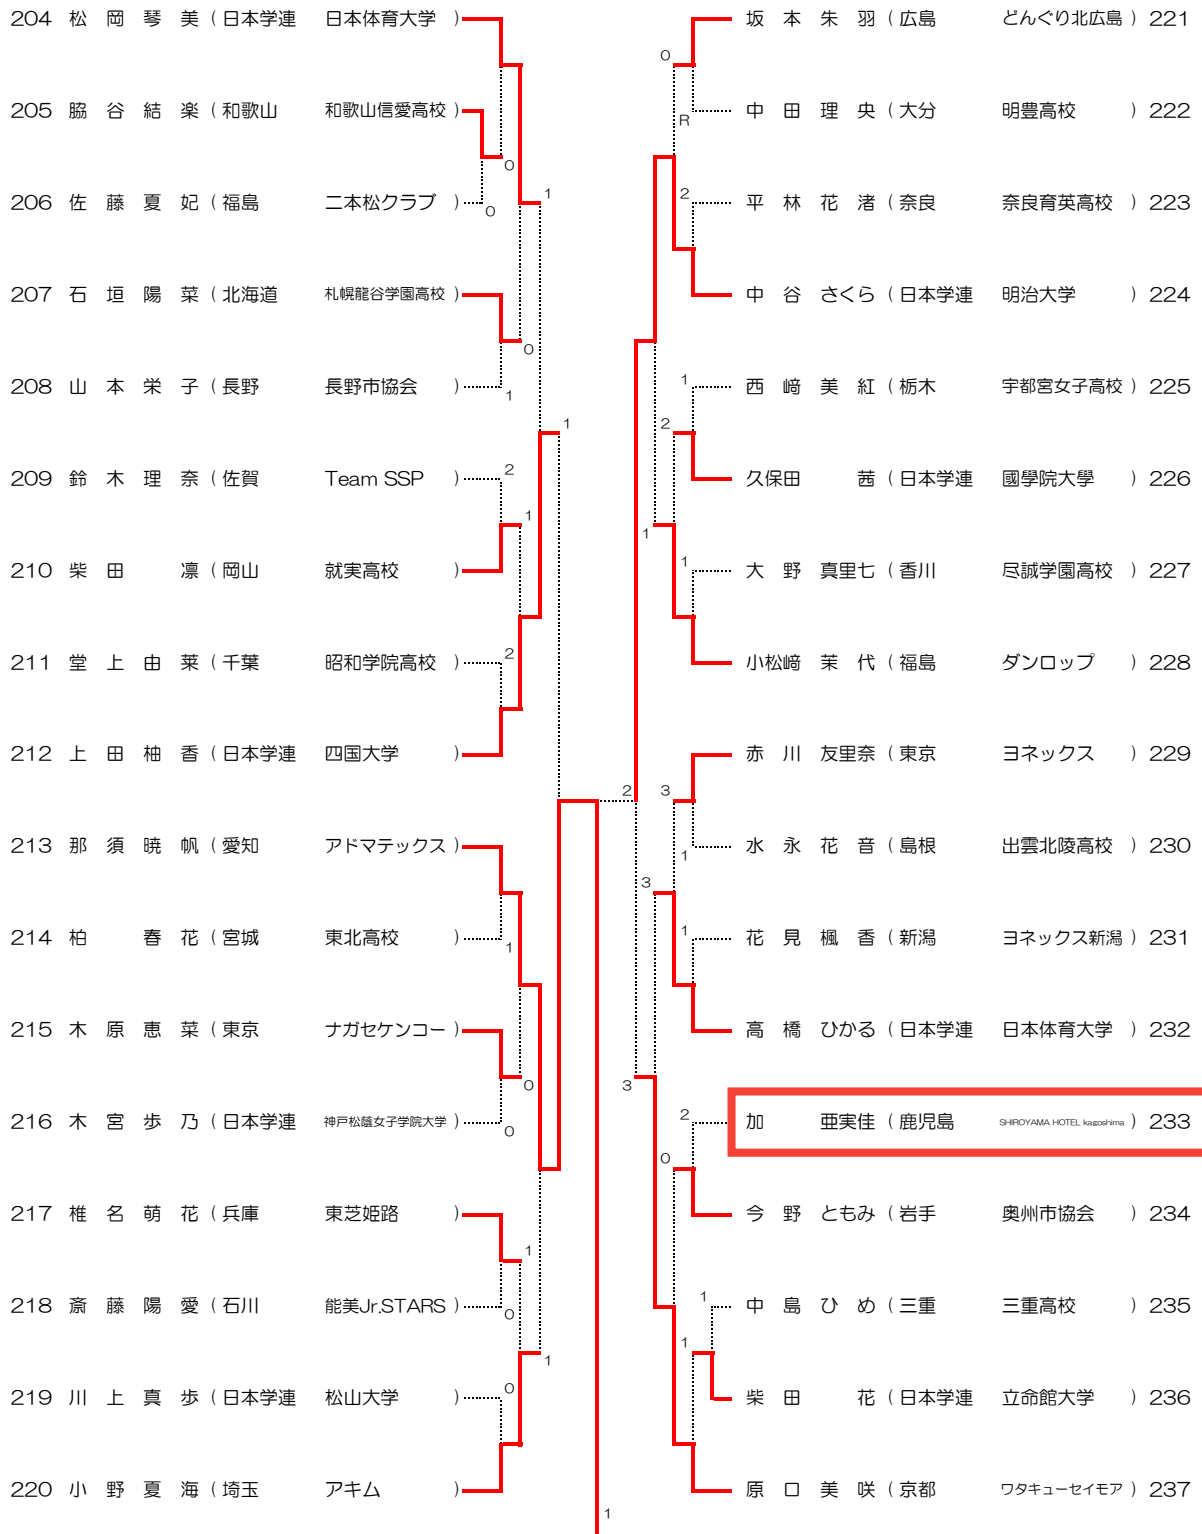

女子 (1)

女子 (2)

女子 (3)

女子 (4)

女子 (5)

女子 (6)

女子 (7)

女子 (8)

女子 <ベスト64>

1	上野小町 (東京)	ナガセケンコー	3	1	佐藤日香莉 (兵庫)	東芝姫路	136
9	逸見真子 (日本学連)	四国大学	2	0	三田智咲 (北海道)	札幌龍谷学園高校	143
13	天野莉子 (和歌山)	和歌山信愛高校	3	1	前田梨緒 (日本学連)	明治大学	145
15	深井やちる (群馬)	スマイリー	0	2	大橋玲雨 (三重)	三重高校	152
20	大武姫菜 (日本連盟)	西袋中学校	1	0	浦山 皐 (和歌山)	和歌山信愛高校	156
25	唐澤すみれ (日本学連)	法政大学	3	1	加 奈乃佳 (鹿児島)	SHIROYAMA HOTEL Kagoshima	160
27	青木香林 (埼玉)	アキム	1	2	福井理央 (奈良)	高田商業高校	163
33	本間友里那 (日本学連)	神戸松蔭女子学院大学	1	2	前川愛生 (広島)	広島翔洋高校	169
36	山下永遠 (日本学連)	日本体育大学	3	0	吉木理彩 (日本連盟)	日本体育大学	170
40	藤井心愛 (宮城)	東北高校	0	2	藪内祥子 (岐阜)	太平洋工業	178
43	黒木夏穂 (鹿児島)	SHIROYAMA HOTEL Kagoshima	3	2	福田麗優 (京都)	ワタキューセイモア	181
49	岸浦咲歩 (日本学連)	同志社大学	3	2	大野 栞 (日本学連)	明治大学	183
51	岩倉彩佳 (広島)	どんぐり北広島	1	1	庄司琴里 (日本学連)	國學院大學	187
58	小林愛美 (東京)	ヨネックス	2	2	高橋 憇 (広島)	どんぐり北広島	194
62	高橋瑚子 (日本学連)	早稲田大学	1	0	高橋寧々 (新潟)	ヨネックス新潟	198
63	鈴木愛香 (新潟)	ヨネックス新潟	3	3	樽村妹穂 (日本学連)	四国大学	201
68	五十嵐美結 (日本学連)	日本体育大学	3	1	松岡琴美 (日本学連)	日本体育大学	204
75	宮本絢菜 (福島)	学法石川高校	2	1	上田 柚香 (日本学連)	四国大学	212
80	原 千晴 (日本学連)	國學院大學	1	2	那須 暁帆 (愛知)	アドマテックス	213
84	天間麗奈 (宮城)	東北高校	1	1	小野夏海 (埼玉)	アキム	220
85	長谷川憂華 (京都)	ワタキューセイモア	2	2	中谷 さくら (日本学連)	明治大学	224
92	野津乙笑 (日本学連)	高知大学	2	1	小松崎 茉代 (福島)	ダンロップ	228
96	上野美穂 (埼玉)	川口市役所	2	3	高橋 ひかる (日本学連)	日本体育大学	232
101	小松芹奈 (東京)	ヨネックス	1	3	原口美咲 (京都)	ワタキューセイモア	237
102	木瀬 晶絵 (佐賀)	Team SSP	2	1	房野 紗千 (大阪)	四天王寺高校	242
107	天間美嘉 (日本学連)	日本体育大学	3	3	佐藤心美 (日本学連)	早稲田大学	243
111	青松淑佳 (日本学連)	明治大学	2	2	佐藤 あいり (福島)	ダンロップ	247
118	中谷ももこ (兵庫)	須磨学園高校	1	2	竹平 碧純 (兵庫)	須磨学園高校	253
119	浪岡 菜々美 (東京)	ナガセケンコー	3	1	寺澤 佑珠妃 (日本学連)	國學院大學	258
124	佐藤 愛 (和歌山)	和歌山信愛高校	0	2	久保 晴華 (日本連盟)	ナガセケンコー	262
129	細田美帆 (日本学連)	日本体育大学	3	2	藤田 莉奈 (日本学連)	四国大学	265
135	高橋乃綾 (広島)	どんぐり北広島	1	2	宮前 希帆 (日本学連)	関西学院大学	271

女子スコア記入表

【準々決勝】

33	本間 友里那	日本学連 神戸松蔭女子学院大学	⑤ - 3 3 - ⑤ 4 - ⑥ ⑤ - 3 2 - ④ ④ - 1 5 - ⑦	④	黒木 夏穂	鹿児島 SHIROYAMA HOTEL kagoshima	43
84	天間 麗奈	宮城 東北高校	2 - ④ ④ - 2 ④ - 1 2 - ④ ④ - 2 4 - ⑥ ⑦ - 1	3	高橋 乃綾	広島 どんぐり北広島	135
169	前川 愛生	広島 広島翔洋高校	⑤ - 3 ⑤ - 3 ④ - 1 0 - ④ 3 - ⑤ ⑤ - 3 -	2	大野 栞	日本学連 明治大学	183
213	那須 暁帆	愛知 アドマテックス	④ - 2 2 - ④ 1 - ④ 2 - ④ 1 - ④ - -	④	宮前 希帆	日本学連 関西学院大学	271