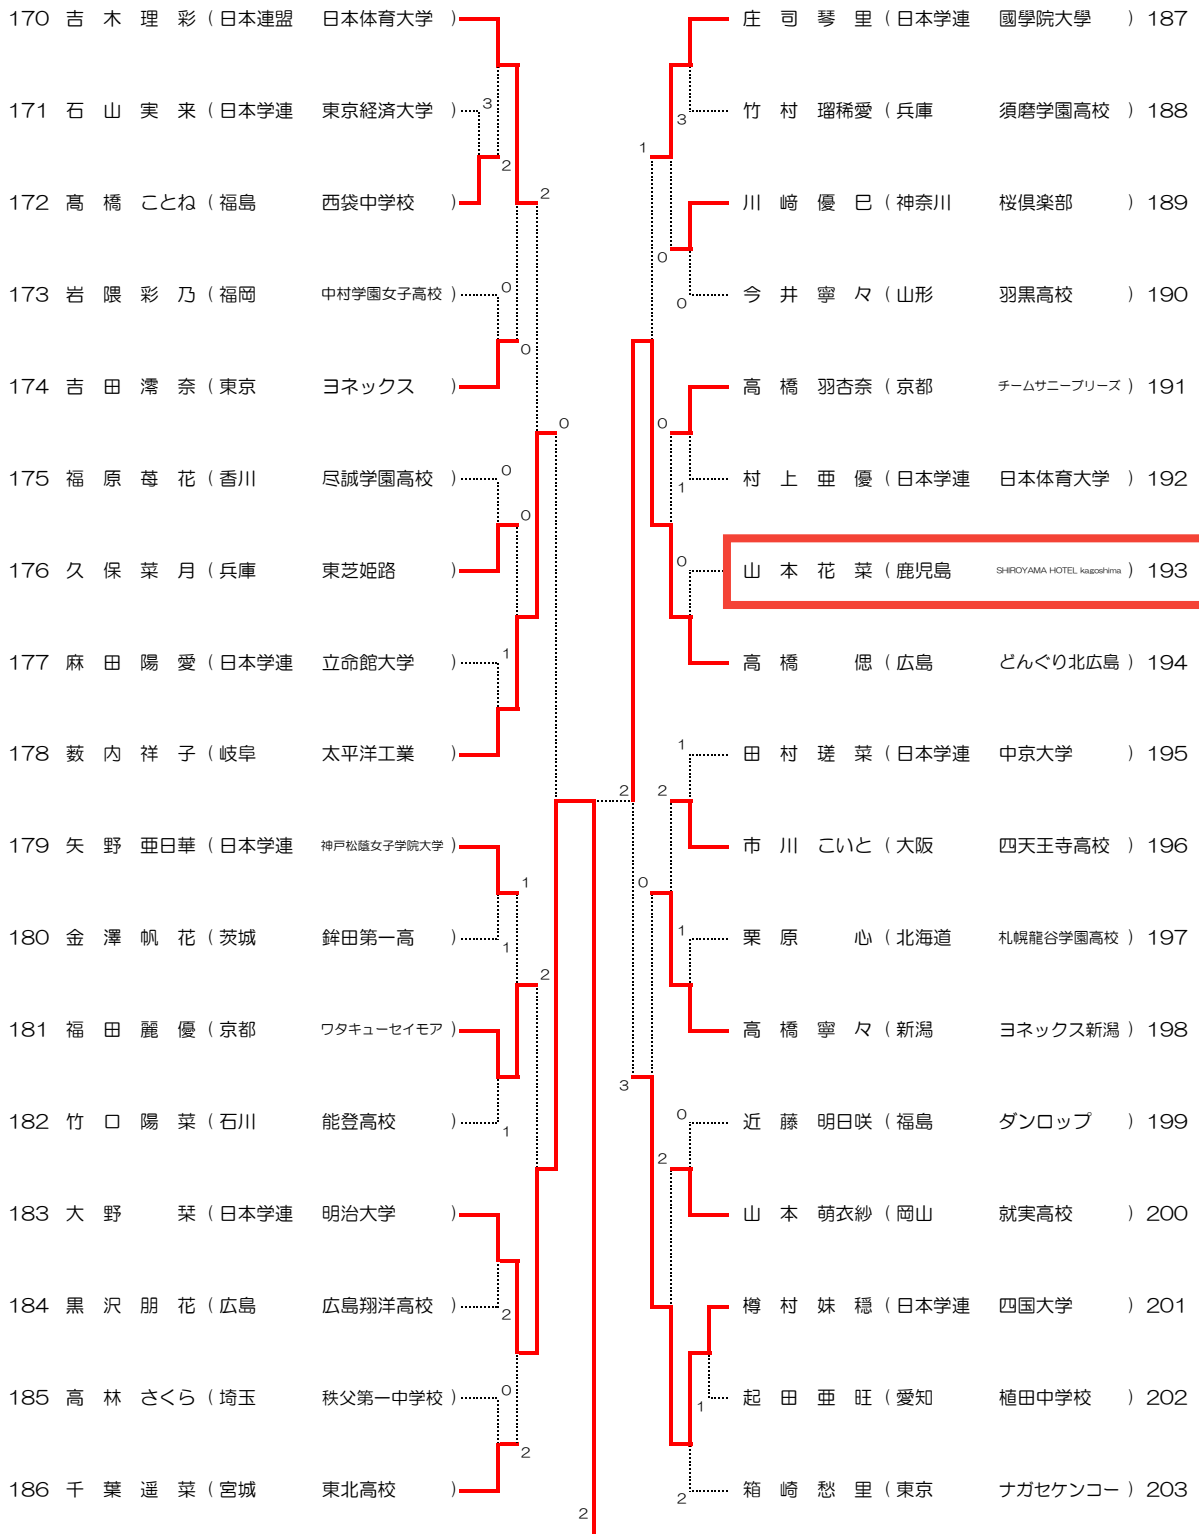

女子 (1)

女子 (2)

女子 (3)

女子 (4)

女子 (5)

女子 (6)

女子 (7)

女子 (8)

女子 <ベスト64>

1	上野小町 (東京)	ナガセケンコー	3	1	佐藤日香莉 (兵庫)	東芝姫路	136
9	逸見真子 (日本学連)	四国大学	2	0	三田智咲 (北海道)	札幌龍谷学園高校	143
13	天野莉子 (和歌山)	和歌山信愛高校	3	1	前田梨緒 (日本学連)	明治大学	145
15	深井やちる (群馬)	スマイリー	0	2	大橋玲雨 (三重)	三重高校	152
20	大武姫菜 (日本連盟)	西袋中学校	1	0	浦山 皐 (和歌山)	和歌山信愛高校	156
25	唐澤すみれ (日本学連)	法政大学	3	1	加 奈乃佳 (鹿児島)	SHIROYAMA HOTEL Kagoshima	160
27	青木香林 (埼玉)	アキム	1	2	福井理央 (奈良)	高田商業高校	163
33	本間友里那 (日本学連)	神戸松蔭女子学院大学	1	2	前川愛生 (広島)	広島翔洋高校	169
36	山下永遠 (日本学連)	日本体育大学	3	0	吉木理彩 (日本連盟)	日本体育大学	170
40	藤井心愛 (宮城)	東北高校	0	2	藪内祥子 (岐阜)	太平洋工業	178
43	黒木夏穂 (鹿児島)	SHIROYAMA HOTEL Kagoshima	3	2	福田麗優 (京都)	ワタキューセイモア	181
49	岸浦咲歩 (日本学連)	同志社大学	3	2	大野 栞 (日本学連)	明治大学	183
51	岩倉彩佳 (広島)	どんぐり北広島	1	1	庄司琴里 (日本学連)	國學院大學	187
58	小林愛美 (東京)	ヨネックス	2	2	高橋 憇 (広島)	どんぐり北広島	194
62	高橋瑚子 (日本学連)	早稲田大学	1	0	高橋寧々 (新潟)	ヨネックス新潟	198
63	鈴木愛香 (新潟)	ヨネックス新潟	3	3	樽村妹穂 (日本学連)	四国大学	201
68	五十嵐美結 (日本学連)	日本体育大学	3	1	松岡琴美 (日本学連)	日本体育大学	204
75	宮本絢菜 (福島)	学法石川高校	2	1	上田 柚香 (日本学連)	四国大学	212
80	原 千晴 (日本学連)	國學院大學	1	2	那須 暁帆 (愛知)	アドマテックス	213
84	天間麗奈 (宮城)	東北高校	1	1	小野夏海 (埼玉)	アキム	220
85	長谷川憂華 (京都)	ワタキューセイモア	2	2	中谷 さくら (日本学連)	明治大学	224
92	野津乙笑 (日本学連)	高知大学	2	1	小松崎 茉代 (福島)	ダンロップ	228
96	上野美穂 (埼玉)	川口市役所	2	3	高橋 ひかる (日本学連)	日本体育大学	232
101	小松芹奈 (東京)	ヨネックス	1	3	原口美咲 (京都)	ワタキューセイモア	237
102	木瀬 晶絵 (佐賀)	Team SSP	2	1	房野 紗千 (大阪)	四天王寺高校	242
107	天間美嘉 (日本学連)	日本体育大学	3	3	佐藤心美 (日本学連)	早稲田大学	243
111	青松淑佳 (日本学連)	明治大学	2	2	佐藤 あいり (福島)	ダンロップ	247
118	中谷ももこ (兵庫)	須磨学園高校	1	2	竹平 碧純 (兵庫)	須磨学園高校	253
119	浪岡 菜々美 (東京)	ナガセケンコー	3	1	寺澤 佑珠妃 (日本学連)	國學院大學	258
124	佐藤 愛 (和歌山)	和歌山信愛高校	0	2	久保 晴華 (日本連盟)	ナガセケンコー	262
129	細田美帆 (日本学連)	日本体育大学	3	2	藤田 莉奈 (日本学連)	四国大学	265
135	高橋乃綾 (広島)	どんぐり北広島	1	2	宮前 希帆 (日本学連)	関西学院大学	271

女子スコア記入表

【準々決勝】

33	本間 友里那	日本学連 神戸松蔭女子学院大学	⑤ - 3 3 - ⑤ 4 - ⑥ ⑤ - 3 2 - ④ ④ - 1 5 - ⑦	④	黒木 夏穂	鹿児島 SHIROYAMA HOTEL kagoshima	43
84	天間 麗奈	宮城 東北高校	2 - ④ ④ - 2 ④ - 1 2 - ④ ④ - 2 4 - ⑥ ⑦ - 1	3	高橋 乃綾	広島 どんぐり北広島	135
169	前川 愛生	広島 広島翔洋高校	⑤ - 3 ⑤ - 3 ④ - 1 0 - ④ 3 - ⑤ ⑤ - 3 -	2	大野 栞	日本学連 明治大学	183
213	那須 暁帆	愛知 アドマテックス	④ - 2 2 - ④ 1 - ④ 2 - ④ 1 - ④ - -	④	宮前 希帆	日本学連 関西学院大学	271