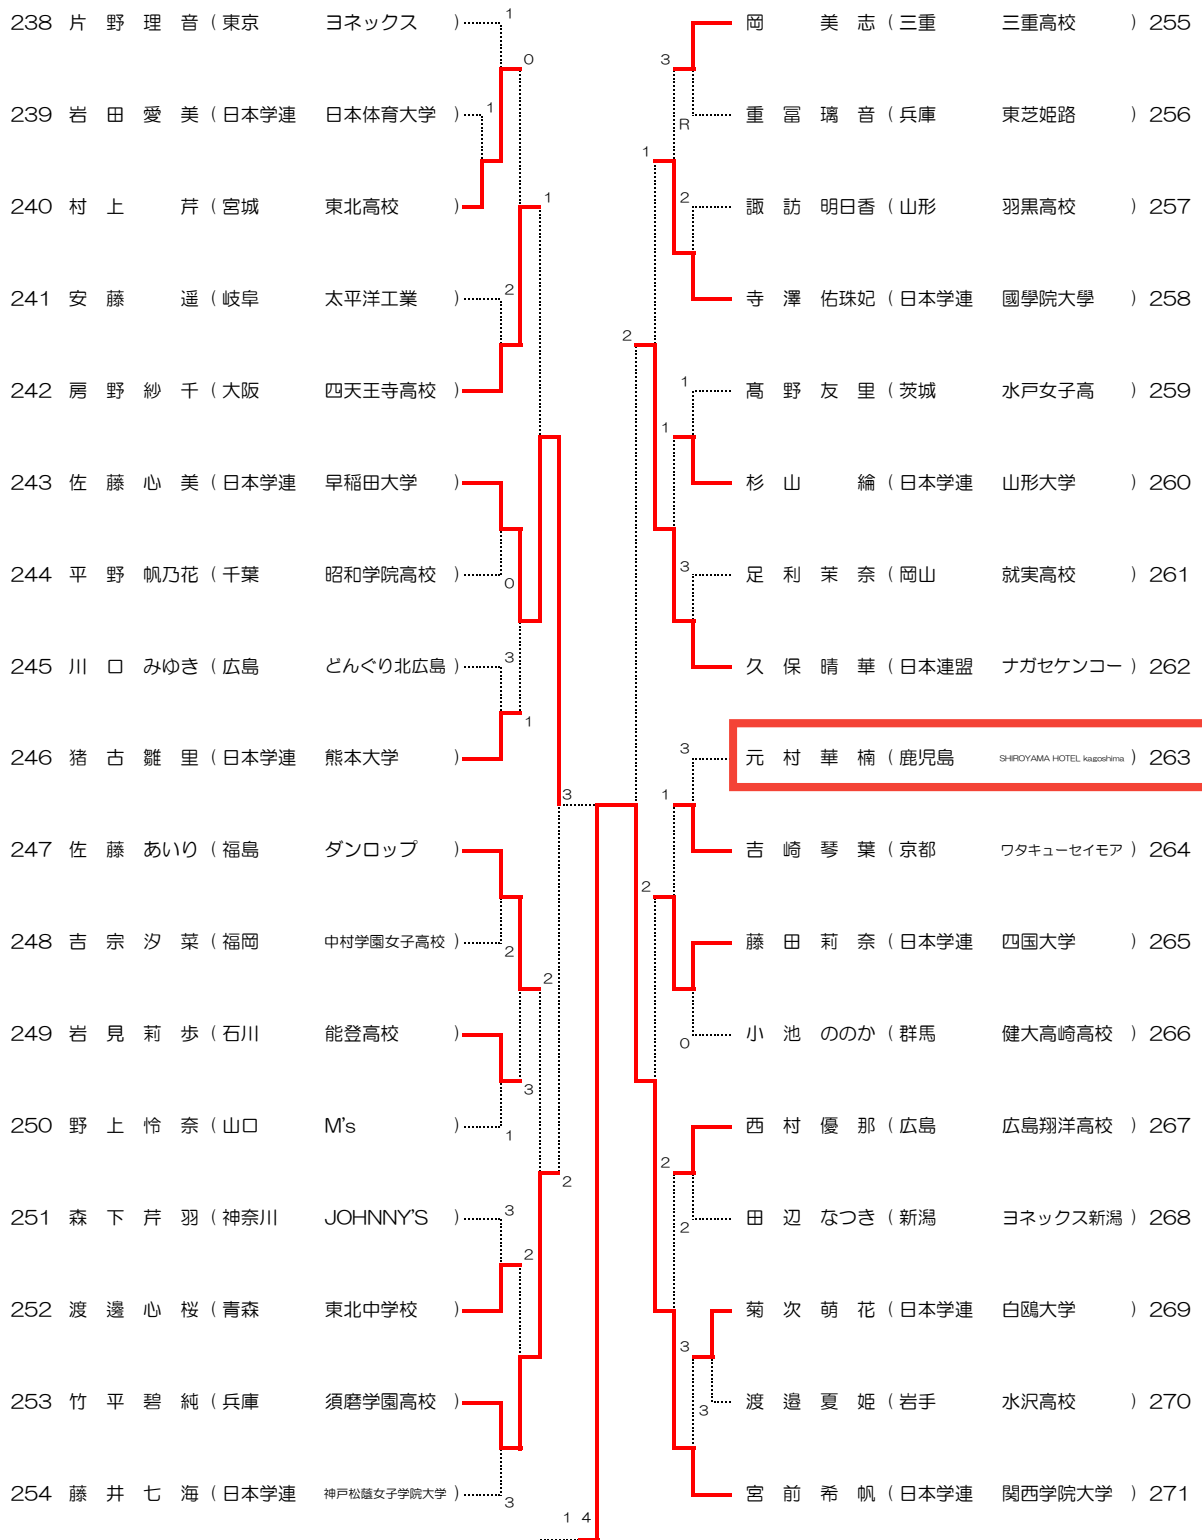

女子 (1)

女子 (2)

女子 (3)

女子 (4)

女子 (5)

女子 (6)

女子 (7)

女子 (8)

女子 <ベスト64>

1	上野小町 (東京)	ナガセケンコー	3	1	佐藤日香莉 (兵庫)	東芝姫路	136
9	逸見真子 (日本学連)	四国大学	2	0	三田智咲 (北海道)	札幌龍谷学園高校	143
13	天野莉子 (和歌山)	和歌山信愛高校	3	1	前田梨緒 (日本学連)	明治大学	145
15	深井やちる (群馬)	スマイリー	0	2	大橋玲雨 (三重)	三重高校	152
20	大武姫菜 (日本連盟)	西袋中学校	1	0	浦山 皐 (和歌山)	和歌山信愛高校	156
25	唐澤すみれ (日本学連)	法政大学	3	1	加 奈乃佳 (鹿児島)	SHIROYAMA HOTEL Kagoshima	160
27	青木香林 (埼玉)	アキム	1	2	福井理央 (奈良)	高田商業高校	163
33	本間友里那 (日本学連)	神戸松蔭女子学院大学	1	2	前川愛生 (広島)	広島翔洋高校	169
36	山下永遠 (日本学連)	日本体育大学	3	0	吉木理彩 (日本連盟)	日本体育大学	170
40	藤井心愛 (宮城)	東北高校	0	2	藪内祥子 (岐阜)	太平洋工業	178
43	黒木夏穂 (鹿児島)	SHIROYAMA HOTEL Kagoshima	3	2	福田麗優 (京都)	ワタキューセイモア	181
49	岸浦咲歩 (日本学連)	同志社大学	3	2	大野 栞 (日本学連)	明治大学	183
51	岩倉彩佳 (広島)	どんぐり北広島	1	1	庄司琴里 (日本学連)	國學院大學	187
58	小林愛美 (東京)	ヨネックス	2	2	高橋 憇 (広島)	どんぐり北広島	194
62	高橋瑚子 (日本学連)	早稲田大学	1	0	高橋寧々 (新潟)	ヨネックス新潟	198
63	鈴木愛香 (新潟)	ヨネックス新潟	3	3	樽村妹穂 (日本学連)	四国大学	201
68	五十嵐美結 (日本学連)	日本体育大学	3	1	松岡琴美 (日本学連)	日本体育大学	204
75	宮本絢菜 (福島)	学法石川高校	2	1	上田 柚香 (日本学連)	四国大学	212
80	原 千晴 (日本学連)	國學院大學	1	2	那須 暁帆 (愛知)	アドマテックス	213
84	天間麗奈 (宮城)	東北高校	1	1	小野夏海 (埼玉)	アキム	220
85	長谷川憂華 (京都)	ワタキューセイモア	2	2	中谷 さくら (日本学連)	明治大学	224
92	野津乙笑 (日本学連)	高知大学	2	1	小松崎 茉代 (福島)	ダンロップ	228
96	上野美穂 (埼玉)	川口市役所	2	3	高橋 ひかる (日本学連)	日本体育大学	232
101	小松芹奈 (東京)	ヨネックス	1	3	原口美咲 (京都)	ワタキューセイモア	237
102	木瀬 晶絵 (佐賀)	Team SSP	2	1	房野 紗千 (大阪)	四天王寺高校	242
107	天間美嘉 (日本学連)	日本体育大学	3	3	佐藤心美 (日本学連)	早稲田大学	243
111	青松淑佳 (日本学連)	明治大学	2	2	佐藤 あいり (福島)	ダンロップ	247
118	中谷ももこ (兵庫)	須磨学園高校	1	2	竹平 碧純 (兵庫)	須磨学園高校	253
119	浪岡 菜々美 (東京)	ナガセケンコー	3	1	寺澤 佑珠妃 (日本学連)	國學院大學	258
124	佐藤 愛 (和歌山)	和歌山信愛高校	0	2	久保 晴華 (日本連盟)	ナガセケンコー	262
129	細田美帆 (日本学連)	日本体育大学	3	2	藤田 莉奈 (日本学連)	四国大学	265
135	高橋乃綾 (広島)	どんぐり北広島	1	2	宮前 希帆 (日本学連)	関西学院大学	271

女子スコア記入表

【準々決勝】

33	本間 友里那	日本学連 神戸松蔭女子学院大学	⑤ - 3 3 - ⑤ 4 - ⑥ ⑤ - 3 2 - ④ ④ - 1 5 - ⑦	④	黒木 夏穂	鹿児島 SHIROYAMA HOTEL kagoshima	43
84	天間 麗奈	宮城 東北高校	2 - ④ ④ - 2 ④ - 1 2 - ④ ④ - 2 4 - ⑥ ⑦ - 1	3	高橋 乃綾	広島 どんぐり北広島	135
169	前川 愛生	広島 広島翔洋高校	⑤ - 3 ⑤ - 3 ④ - 1 0 - ④ 3 - ⑤ ⑤ - 3 -	2	大野 栞	日本学連 明治大学	183
213	那須 暁帆	愛知 アドマテックス	④ - 2 2 - ④ 1 - ④ 2 - ④ 1 - ④ - -	④	宮前 希帆	日本学連 関西学院大学	271