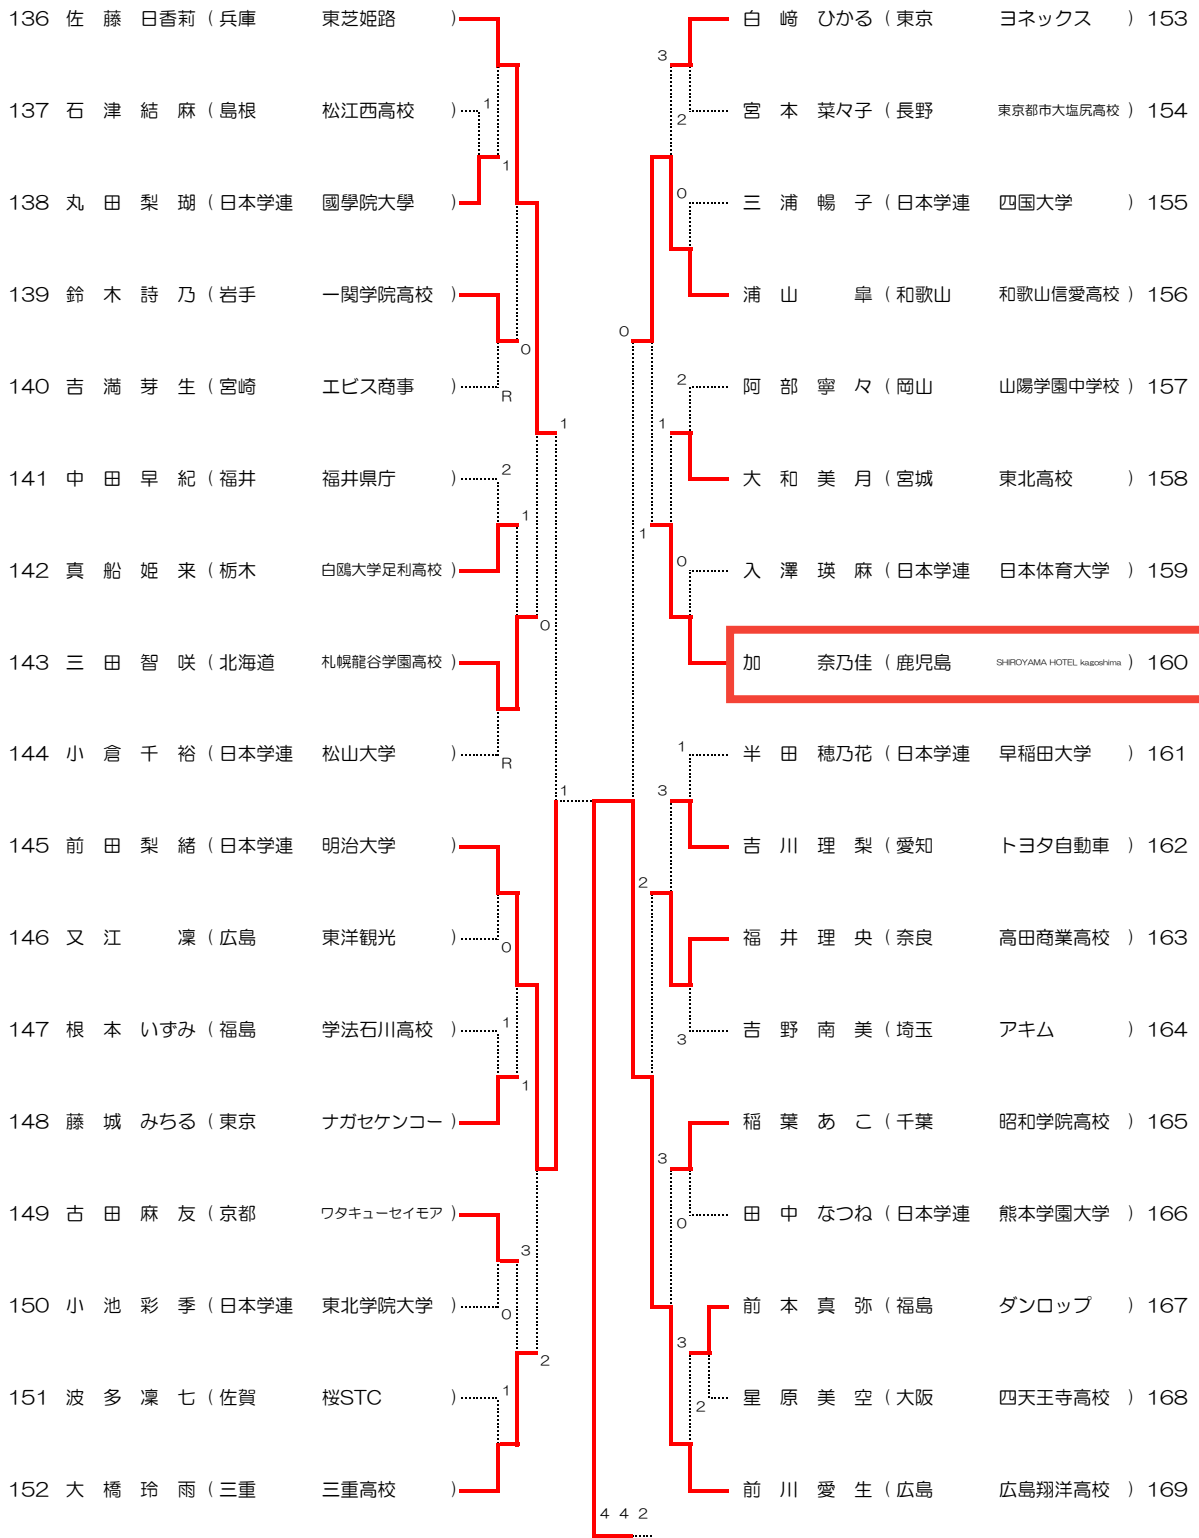

女子 (1)

女子 (2)

女子 (3)

女子 (4)

女子 (5)

女子 (6)

女子 (7)

女子 (8)

女子 <ベスト64>

1	上野小町 (東京)	ナガセケンコー	3	1	佐藤日香莉 (兵庫)	東芝姫路	136
9	逸見真子 (日本学連)	四国大学	2	0	三田智咲 (北海道)	札幌龍谷学園高校	143
13	天野莉子 (和歌山)	和歌山信愛高校	3	1	前田梨緒 (日本学連)	明治大学	145
15	深井やちる (群馬)	スマイリー	0	2	大橋玲雨 (三重)	三重高校	152
20	大武姫菜 (日本連盟)	西袋中学校	1	0	浦山 皐 (和歌山)	和歌山信愛高校	156
25	唐澤すみれ (日本学連)	法政大学	3	1	加 奈乃佳 (鹿児島)	SHIROYAMA HOTEL Kagoshima	160
27	青木香林 (埼玉)	アキム	1	2	福井理央 (奈良)	高田商業高校	163
33	本間友里那 (日本学連)	神戸松蔭女子学院大学	1	2	前川愛生 (広島)	広島翔洋高校	169
36	山下永遠 (日本学連)	日本体育大学	3	0	吉木理彩 (日本連盟)	日本体育大学	170
40	藤井心愛 (宮城)	東北高校	0	2	藪内祥子 (岐阜)	太平洋工業	178
43	黒木夏穂 (鹿児島)	SHIROYAMA HOTEL Kagoshima	3	2	福田麗優 (京都)	ワタキューセイモア	181
49	岸浦咲歩 (日本学連)	同志社大学	3	2	大野 栞 (日本学連)	明治大学	183
51	岩倉彩佳 (広島)	どんぐり北広島	1	1	庄司琴里 (日本学連)	國學院大學	187
58	小林愛美 (東京)	ヨネックス	2	2	高橋 憇 (広島)	どんぐり北広島	194
62	高橋瑚子 (日本学連)	早稲田大学	1	0	高橋寧々 (新潟)	ヨネックス新潟	198
63	鈴木愛香 (新潟)	ヨネックス新潟	3	3	樽村妹穂 (日本学連)	四国大学	201
68	五十嵐美結 (日本学連)	日本体育大学	3	1	松岡琴美 (日本学連)	日本体育大学	204
75	宮本絢菜 (福島)	学法石川高校	2	1	上田 柚香 (日本学連)	四国大学	212
80	原 千晴 (日本学連)	國學院大學	1	2	那須 暁帆 (愛知)	アドマテックス	213
84	天間麗奈 (宮城)	東北高校	1	1	小野夏海 (埼玉)	アキム	220
85	長谷川憂華 (京都)	ワタキューセイモア	2	2	中谷 さくら (日本学連)	明治大学	224
92	野津乙笑 (日本学連)	高知大学	2	1	小松崎 茉代 (福島)	ダンロップ	228
96	上野美穂 (埼玉)	川口市役所	2	3	高橋 ひかる (日本学連)	日本体育大学	232
101	小松芹奈 (東京)	ヨネックス	1	3	原口美咲 (京都)	ワタキューセイモア	237
102	木瀬 晶絵 (佐賀)	Team SSP	2	1	房野 紗千 (大阪)	四天王寺高校	242
107	天間美嘉 (日本学連)	日本体育大学	3	3	佐藤心美 (日本学連)	早稲田大学	243
111	青松淑佳 (日本学連)	明治大学	2	2	佐藤 あいり (福島)	ダンロップ	247
118	中谷ももこ (兵庫)	須磨学園高校	1	2	竹平 碧純 (兵庫)	須磨学園高校	253
119	浪岡 菜々美 (東京)	ナガセケンコー	3	1	寺澤 佑珠妃 (日本学連)	國學院大學	258
124	佐藤 愛 (和歌山)	和歌山信愛高校	0	2	久保 晴華 (日本連盟)	ナガセケンコー	262
129	細田美帆 (日本学連)	日本体育大学	3	2	藤田 莉奈 (日本学連)	四国大学	265
135	高橋乃綾 (広島)	どんぐり北広島	1	2	宮前 希帆 (日本学連)	関西学院大学	271

女子スコア記入表

【準々決勝】

33	本間 友里那	日本学連 神戸松蔭女子学院大学	⑤ - 3 3 - ⑤ 4 - ⑥ ⑤ - 3 2 - ④ ④ - 1 5 - ⑦	④	黒木 夏穂	鹿児島 SHIROYAMA HOTEL kagoshima	43
84	天間 麗奈	宮城 東北高校	2 - ④ ④ - 2 ④ - 1 2 - ④ ④ - 2 4 - ⑥ ⑦ - 1	3	高橋 乃綾	広島 どんぐり北広島	135
169	前川 愛生	広島 広島翔洋高校	⑤ - 3 ⑤ - 3 ④ - 1 0 - ④ 3 - ⑤ ⑤ - 3 -	2	大野 栞	日本学連 明治大学	183
213	那須 暁帆	愛知 アドマテックス	④ - 2 2 - ④ 1 - ④ 2 - ④ 1 - ④ - -	④	宮前 希帆	日本学連 関西学院大学	271