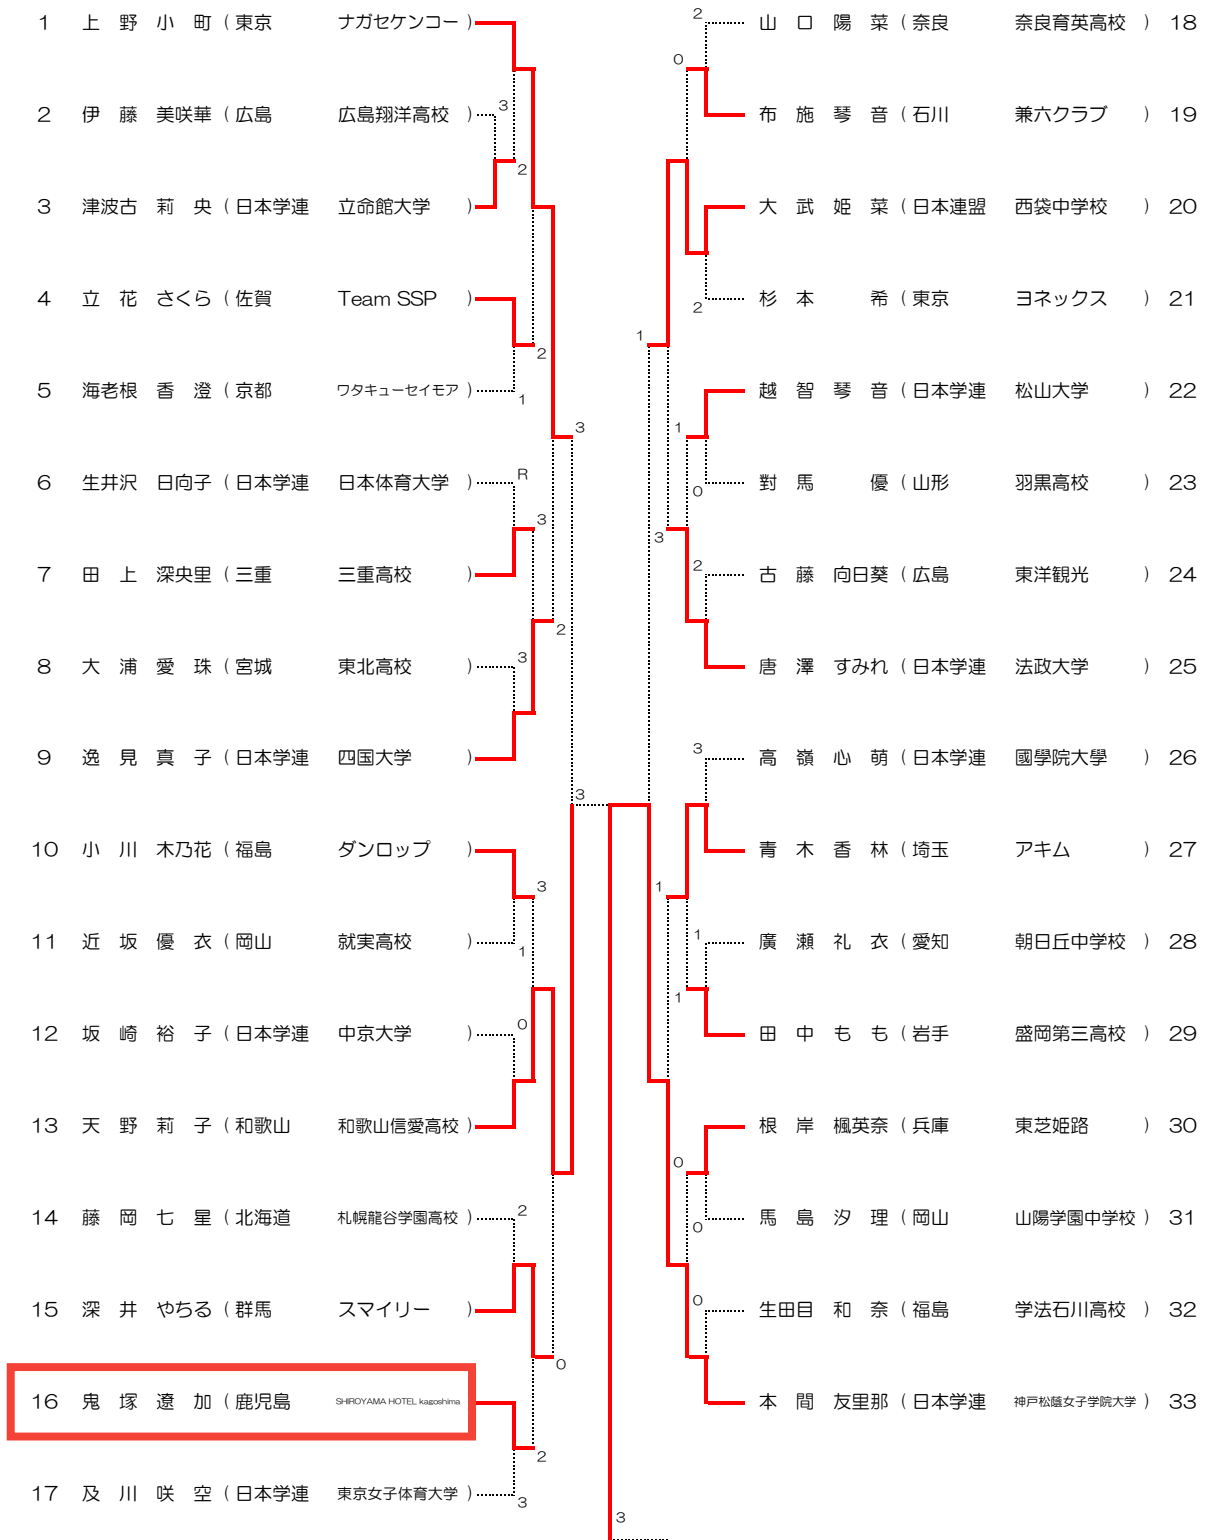

女子 (1)

女子 (2)

女子 (3)

女子 (4)

女子 (5)

女子 (6)

女子 (7)

女子 (8)

女子 <ベスト64>

1	上野小町 (東京)	ナガセケンコー	3	1	佐藤日香莉 (兵庫)	東芝姫路	136
9	逸見真子 (日本学連)	四国大学	2	0	三田智咲 (北海道)	札幌龍谷学園高校	143
13	天野莉子 (和歌山)	和歌山信愛高校	3	1	前田梨緒 (日本学連)	明治大学	145
15	深井やちる (群馬)	スマイリー	0	2	大橋玲雨 (三重)	三重高校	152
20	大武姫菜 (日本連盟)	西袋中学校	1	0	浦山 皐 (和歌山)	和歌山信愛高校	156
25	唐澤すみれ (日本学連)	法政大学	3	1	加 奈乃佳 (鹿児島)	SHIROYAMA HOTEL Kagoshima	160
27	青木香林 (埼玉)	アキム	1	2	福井理央 (奈良)	高田商業高校	163
33	本間友里那 (日本学連)	神戸松蔭女子学院大学	1	2	前川愛生 (広島)	広島翔洋高校	169
36	山下永遠 (日本学連)	日本体育大学	3	0	吉木理彩 (日本連盟)	日本体育大学	170
40	藤井心愛 (宮城)	東北高校	0	2	藪内祥子 (岐阜)	太平洋工業	178
43	黒木夏穂 (鹿児島)	SHIROYAMA HOTEL Kagoshima	3	2	福田麗優 (京都)	ワタキューセイモア	181
49	岸浦咲歩 (日本学連)	同志社大学	3	2	大野 栞 (日本学連)	明治大学	183
51	岩倉彩佳 (広島)	どんぐり北広島	1	1	庄司琴里 (日本学連)	國學院大學	187
58	小林愛美 (東京)	ヨネックス	2	2	高橋 憇 (広島)	どんぐり北広島	194
62	高橋瑚子 (日本学連)	早稲田大学	1	0	高橋寧々 (新潟)	ヨネックス新潟	198
63	鈴木愛香 (新潟)	ヨネックス新潟	3	3	樽村妹穂 (日本学連)	四国大学	201
68	五十嵐美結 (日本学連)	日本体育大学	3	1	松岡琴美 (日本学連)	日本体育大学	204
75	宮本絢菜 (福島)	学法石川高校	2	1	上田 柚香 (日本学連)	四国大学	212
80	原 千晴 (日本学連)	國學院大學	1	2	那須 暁帆 (愛知)	アドマテックス	213
84	天間麗奈 (宮城)	東北高校	1	1	小野夏海 (埼玉)	アキム	220
85	長谷川憂華 (京都)	ワタキューセイモア	2	2	中谷 さくら (日本学連)	明治大学	224
92	野津乙笑 (日本学連)	高知大学	2	1	小松崎 茉代 (福島)	ダンロップ	228
96	上野美穂 (埼玉)	川口市役所	2	3	高橋 ひかる (日本学連)	日本体育大学	232
101	小松芹奈 (東京)	ヨネックス	1	3	原口美咲 (京都)	ワタキューセイモア	237
102	木瀬 晶絵 (佐賀)	Team SSP	2	1	房野 紗千 (大阪)	四天王寺高校	242
107	天間美嘉 (日本学連)	日本体育大学	3	3	佐藤心美 (日本学連)	早稲田大学	243
111	青松淑佳 (日本学連)	明治大学	2	2	佐藤 あいり (福島)	ダンロップ	247
118	中谷ももこ (兵庫)	須磨学園高校	1	2	竹平 碧純 (兵庫)	須磨学園高校	253
119	浪岡 菜々美 (東京)	ナガセケンコー	3	1	寺澤 佑珠妃 (日本学連)	國學院大學	258
124	佐藤 愛 (和歌山)	和歌山信愛高校	0	2	久保 晴華 (日本連盟)	ナガセケンコー	262
129	細田美帆 (日本学連)	日本体育大学	3	2	藤田 莉奈 (日本学連)	四国大学	265
135	高橋乃綾 (広島)	どんぐり北広島	1	2	宮前 希帆 (日本学連)	関西学院大学	271

女子スコア記入表

【準々決勝】

33	本間 友里那	日本学連 神戸松蔭女子学院大学	⑤ - 3 3 - ⑤ 4 - ⑥ ⑤ - 3 2 - ④ ④ - 1 5 - ⑦	④	黒木 夏穂	鹿児島 SHIROYAMA HOTEL kagoshima	43
84	天間 麗奈	宮城 東北高校	2 - ④ ④ - 2 ④ - 1 2 - ④ ④ - 2 4 - ⑥ ⑦ - 1	3	高橋 乃綾	広島 どんぐり北広島	135
169	前川 愛生	広島 広島翔洋高校	⑤ - 3 ⑤ - 3 ④ - 1 0 - ④ 3 - ⑤ ⑤ - 3 -	2	大野 栞	日本学連 明治大学	183
213	那須 暁帆	愛知 アドマテックス	④ - 2 2 - ④ 1 - ④ 2 - ④ 1 - ④ - -	④	宮前 希帆	日本学連 関西学院大学	271