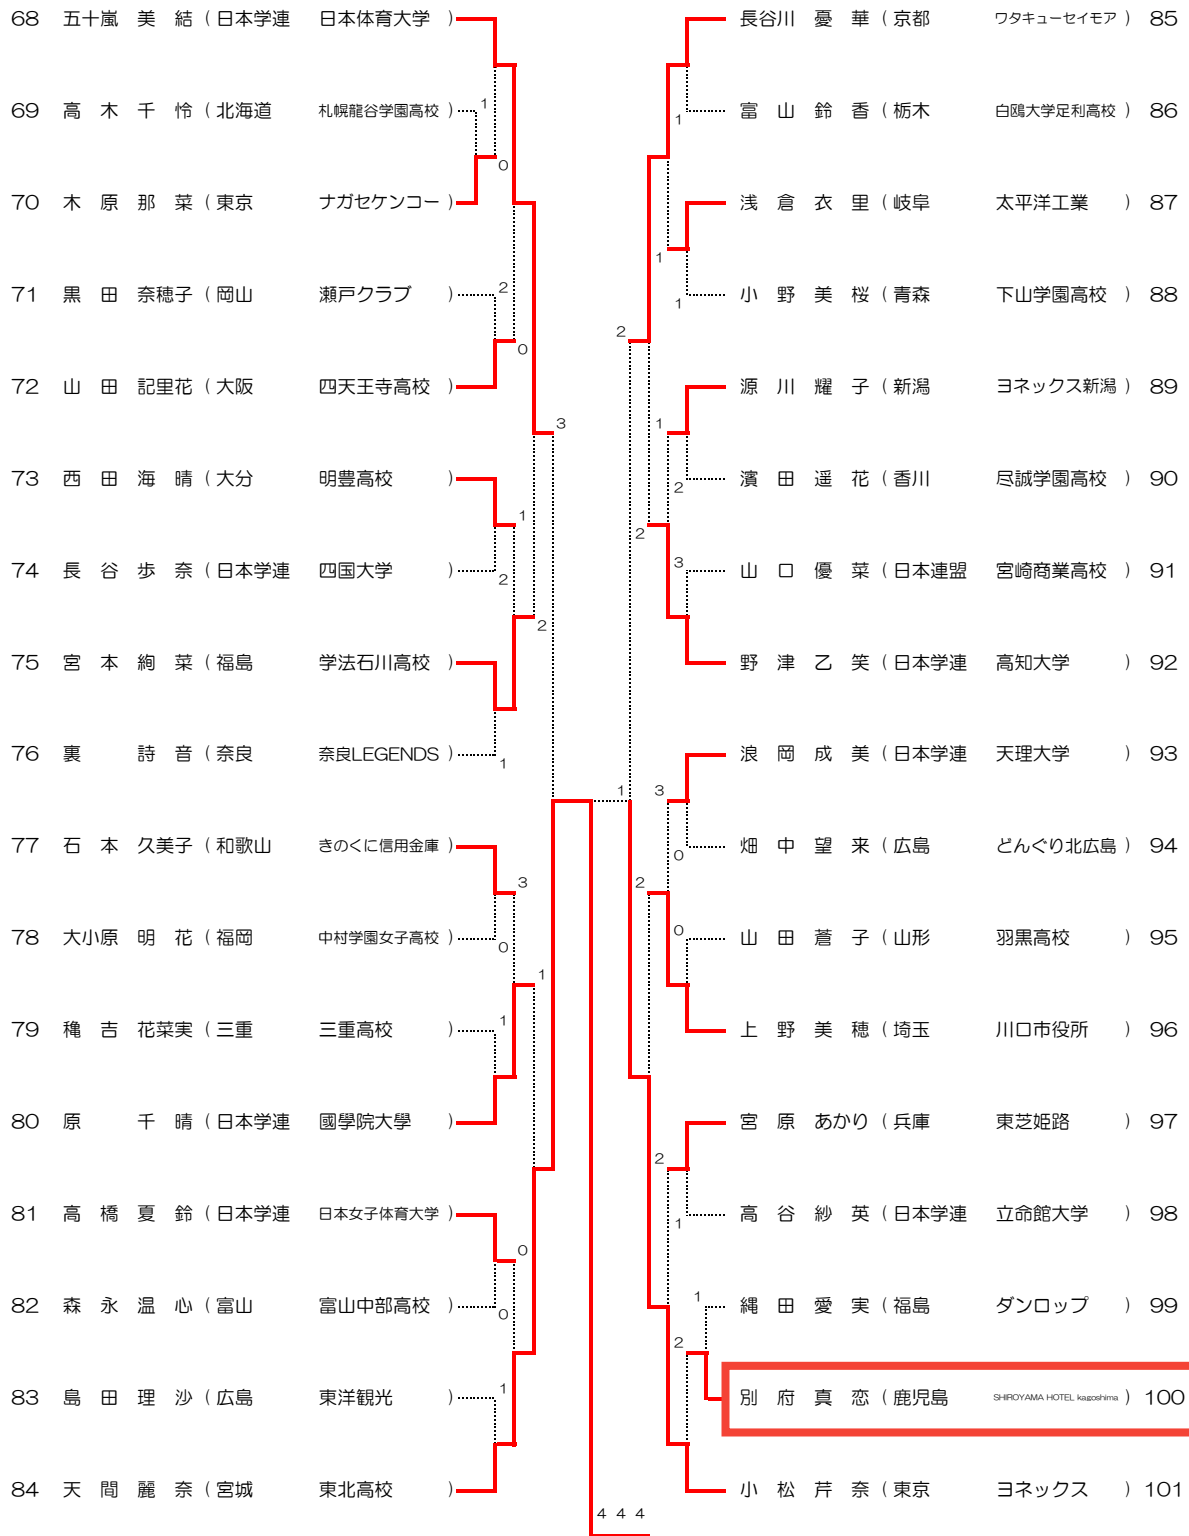

女子 (1)

女子 (2)

女子 (3)

女子 (4)

女子 (5)

女子 (6)

女子 (7)

女子 (8)

女子 <ベスト64>

1	上野小町 (東京)	ナガセケンコー	3	1	佐藤日香莉 (兵庫)	東芝姫路	136
9	逸見真子 (日本学連)	四国大学	2	0	三田智咲 (北海道)	札幌龍谷学園高校	143
13	天野莉子 (和歌山)	和歌山信愛高校	3	1	前田梨緒 (日本学連)	明治大学	145
15	深井やちる (群馬)	スマイリー	0	2	大橋玲雨 (三重)	三重高校	152
20	大武姫菜 (日本連盟)	西袋中学校	1	0	浦山 皐 (和歌山)	和歌山信愛高校	156
25	唐澤すみれ (日本学連)	法政大学	3	1	加 奈乃佳 (鹿児島)	SHIROYAMA HOTEL Kagoshima	160
27	青木香林 (埼玉)	アキム	1	2	福井理央 (奈良)	高田商業高校	163
33	本間友里那 (日本学連)	神戸松蔭女子学院大学	1	2	前川愛生 (広島)	広島翔洋高校	169
36	山下永遠 (日本学連)	日本体育大学	3	0	吉木理彩 (日本連盟)	日本体育大学	170
40	藤井心愛 (宮城)	東北高校	0	2	藪内祥子 (岐阜)	太平洋工業	178
43	黒木夏穂 (鹿児島)	SHIROYAMA HOTEL Kagoshima	3	2	福田麗優 (京都)	ワタキューセイモア	181
49	岸浦咲歩 (日本学連)	同志社大学	3	2	大野 栞 (日本学連)	明治大学	183
51	岩倉彩佳 (広島)	どんぐり北広島	1	1	庄司琴里 (日本学連)	國學院大學	187
58	小林愛美 (東京)	ヨネックス	2	2	高橋 憇 (広島)	どんぐり北広島	194
62	高橋瑚子 (日本学連)	早稲田大学	1	0	高橋寧々 (新潟)	ヨネックス新潟	198
63	鈴木愛香 (新潟)	ヨネックス新潟	3	3	樽村妹穂 (日本学連)	四国大学	201
68	五十嵐美結 (日本学連)	日本体育大学	3	1	松岡琴美 (日本学連)	日本体育大学	204
75	宮本絢菜 (福島)	学法石川高校	2	1	上田 柚香 (日本学連)	四国大学	212
80	原 千晴 (日本学連)	國學院大學	1	2	那須 暁帆 (愛知)	アドマテックス	213
84	天間麗奈 (宮城)	東北高校	1	1	小野夏海 (埼玉)	アキム	220
85	長谷川憂華 (京都)	ワタキューセイモア	2	2	中谷 さくら (日本学連)	明治大学	224
92	野津乙笑 (日本学連)	高知大学	2	1	小松崎 茉代 (福島)	ダンロップ	228
96	上野美穂 (埼玉)	川口市役所	2	3	高橋 ひかる (日本学連)	日本体育大学	232
101	小松芹奈 (東京)	ヨネックス	1	3	原口美咲 (京都)	ワタキューセイモア	237
102	木瀬 晶絵 (佐賀)	Team SSP	2	1	房野 紗千 (大阪)	四天王寺高校	242
107	天間美嘉 (日本学連)	日本体育大学	3	3	佐藤心美 (日本学連)	早稲田大学	243
111	青松淑佳 (日本学連)	明治大学	2	2	佐藤 あいり (福島)	ダンロップ	247
118	中谷ももこ (兵庫)	須磨学園高校	1	2	竹平 碧純 (兵庫)	須磨学園高校	253
119	浪岡 菜々美 (東京)	ナガセケンコー	3	1	寺澤 佑珠妃 (日本学連)	國學院大學	258
124	佐藤 愛 (和歌山)	和歌山信愛高校	0	2	久保 晴華 (日本連盟)	ナガセケンコー	262
129	細田美帆 (日本学連)	日本体育大学	3	2	藤田 莉奈 (日本学連)	四国大学	265
135	高橋乃綾 (広島)	どんぐり北広島	1	2	宮前 希帆 (日本学連)	関西学院大学	271

女子スコア記入表

【準々決勝】

33	本間 友里那	日本学連 神戸松蔭女子学院大学	⑤ - 3 3 - ⑤ 4 - ⑥ ⑤ - 3 2 - ④ ④ - 1 5 - ⑦	④	黒木 夏穂	鹿児島 SHIROYAMA HOTEL kagoshima	43
84	天間 麗奈	宮城 東北高校	2 - ④ ④ - 2 ④ - 1 2 - ④ ④ - 2 4 - ⑥ ⑦ - 1	3	高橋 乃綾	広島 どんぐり北広島	135
169	前川 愛生	広島 広島翔洋高校	⑤ - 3 ⑤ - 3 ④ - 1 0 - ④ 3 - ⑤ ⑤ - 3 -	2	大野 栞	日本学連 明治大学	183
213	那須 暁帆	愛知 アドマテックス	④ - 2 2 - ④ 1 - ④ 2 - ④ 1 - ④ - -	④	宮前 希帆	日本学連 関西学院大学	271