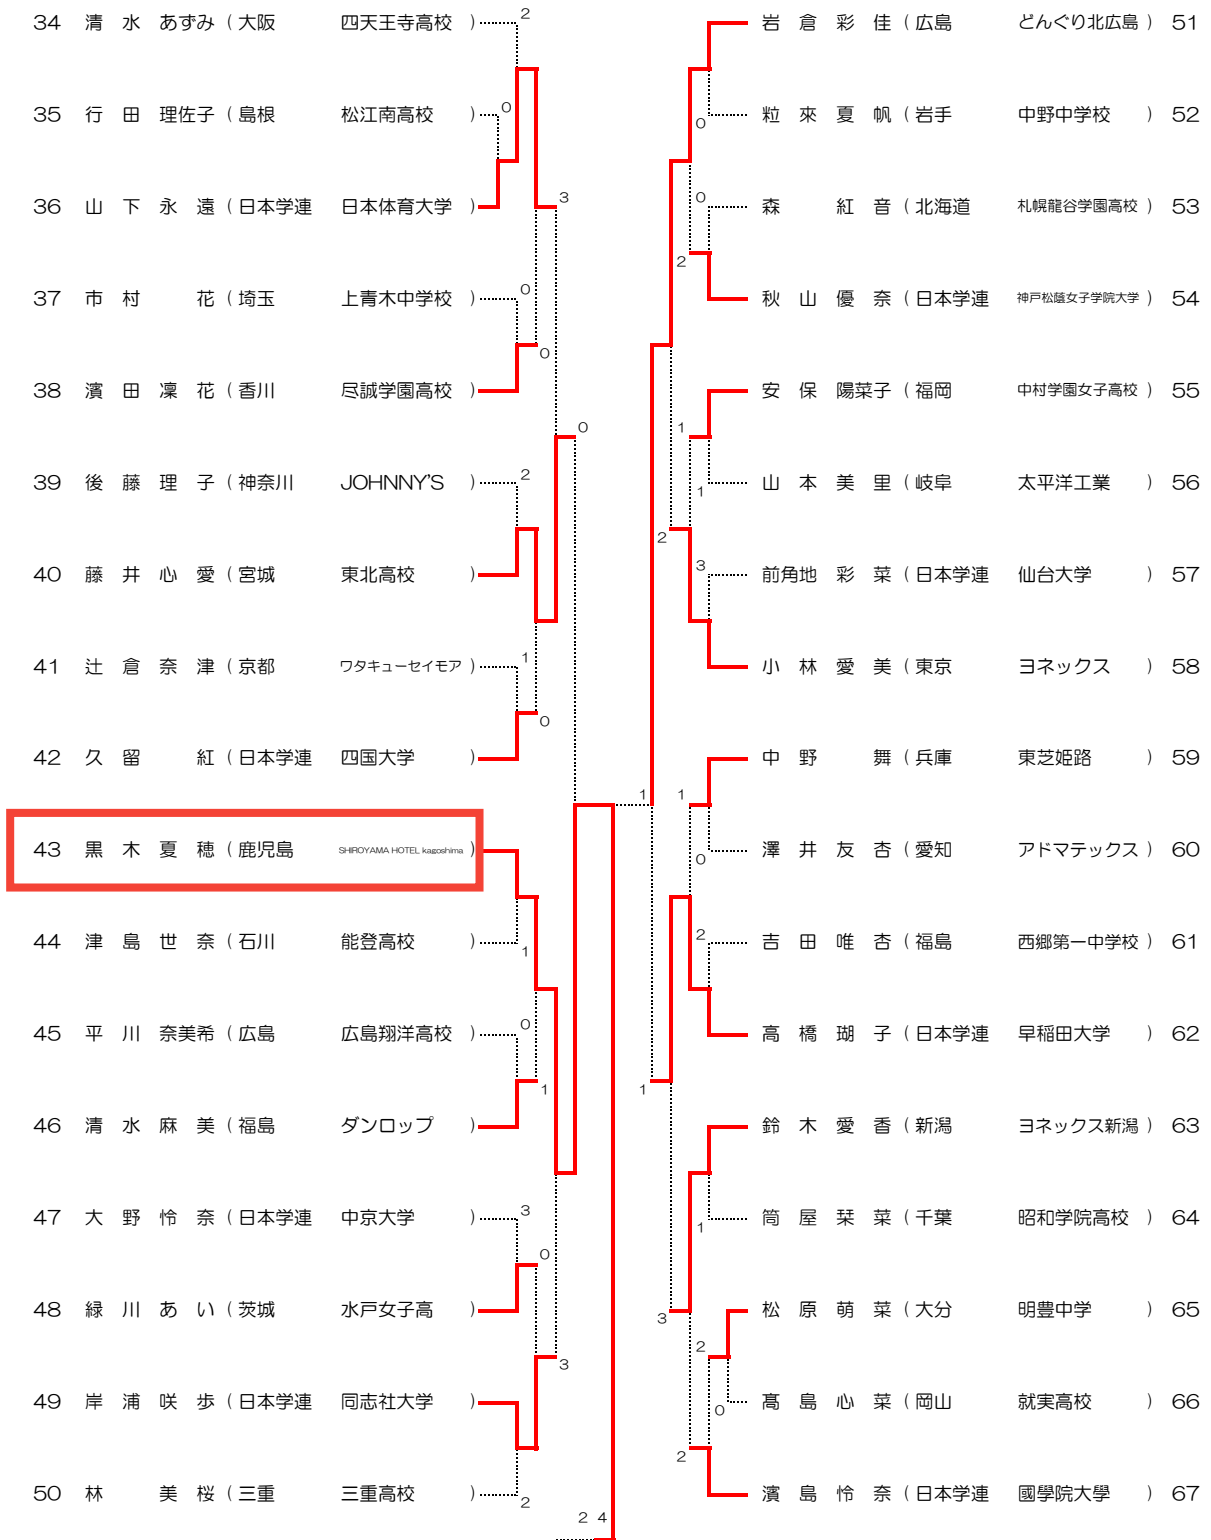

女子 (1)

女子 (2)

女子 (3)

女子 (4)

女子 (5)

女子 (6)

女子 (7)

女子 (8)

女子 <ベスト64>

1	上野小町 (東京)	ナガセケンコー	3	1	佐藤日香莉 (兵庫)	東芝姫路	136
9	逸見真子 (日本学連)	四国大学	2	0	三田智咲 (北海道)	札幌龍谷学園高校	143
13	天野莉子 (和歌山)	和歌山信愛高校	3	1	前田梨緒 (日本学連)	明治大学	145
15	深井やちる (群馬)	スマイリー	0	2	大橋玲雨 (三重)	三重高校	152
20	大武姫菜 (日本連盟)	西袋中学校	1	0	浦山 皐 (和歌山)	和歌山信愛高校	156
25	唐澤すみれ (日本学連)	法政大学	3	1	加 奈乃佳 (鹿児島)	SHIROYAMA HOTEL Kagoshima	160
27	青木香林 (埼玉)	アキム	1	2	福井理央 (奈良)	高田商業高校	163
33	本間友里那 (日本学連)	神戸松蔭女子学院大学	1	2	前川愛生 (広島)	広島翔洋高校	169
36	山下永遠 (日本学連)	日本体育大学	3	0	吉木理彩 (日本連盟)	日本体育大学	170
40	藤井心愛 (宮城)	東北高校	0	2	藪内祥子 (岐阜)	太平洋工業	178
43	黒木夏穂 (鹿児島)	SHIROYAMA HOTEL Kagoshima	3	2	福田麗優 (京都)	ワタキューセイモア	181
49	岸浦咲歩 (日本学連)	同志社大学	3	2	大野 栞 (日本学連)	明治大学	183
51	岩倉彩佳 (広島)	どんぐり北広島	1	1	庄司琴里 (日本学連)	國學院大學	187
58	小林愛美 (東京)	ヨネックス	2	2	高橋 憇 (広島)	どんぐり北広島	194
62	高橋瑚子 (日本学連)	早稲田大学	1	0	高橋寧々 (新潟)	ヨネックス新潟	198
63	鈴木愛香 (新潟)	ヨネックス新潟	3	3	樽村妹穂 (日本学連)	四国大学	201
68	五十嵐美結 (日本学連)	日本体育大学	3	1	松岡琴美 (日本学連)	日本体育大学	204
75	宮本絢菜 (福島)	学法石川高校	2	1	上田 柚香 (日本学連)	四国大学	212
80	原 千晴 (日本学連)	國學院大學	1	2	那須 暁帆 (愛知)	アドマテックス	213
84	天間麗奈 (宮城)	東北高校	1	1	小野夏海 (埼玉)	アキム	220
85	長谷川憂華 (京都)	ワタキューセイモア	2	2	中谷 さくら (日本学連)	明治大学	224
92	野津乙笑 (日本学連)	高知大学	2	1	小松崎 茉代 (福島)	ダンロップ	228
96	上野美穂 (埼玉)	川口市役所	2	3	高橋 ひかる (日本学連)	日本体育大学	232
101	小松芹奈 (東京)	ヨネックス	1	3	原口美咲 (京都)	ワタキューセイモア	237
102	木瀬 晶絵 (佐賀)	Team SSP	2	1	房野 紗千 (大阪)	四天王寺高校	242
107	天間美嘉 (日本学連)	日本体育大学	3	3	佐藤心美 (日本学連)	早稲田大学	243
111	青松淑佳 (日本学連)	明治大学	2	2	佐藤 あいり (福島)	ダンロップ	247
118	中谷ももこ (兵庫)	須磨学園高校	1	2	竹平 碧純 (兵庫)	須磨学園高校	253
119	浪岡 菜々美 (東京)	ナガセケンコー	3	1	寺澤 佑珠妃 (日本学連)	國學院大學	258
124	佐藤 愛 (和歌山)	和歌山信愛高校	0	2	久保 晴華 (日本連盟)	ナガセケンコー	262
129	細田美帆 (日本学連)	日本体育大学	3	2	藤田 莉奈 (日本学連)	四国大学	265
135	高橋乃綾 (広島)	どんぐり北広島	1	2	宮前 希帆 (日本学連)	関西学院大学	271

女子スコア記入表

【準々決勝】

33	本間 友里那	日本学連 神戸松蔭女子学院大学	⑤ - 3 3 - ⑤ 4 - ⑥ ⑤ - 3 2 - ④ ④ - 1 5 - ⑦	④	黒木 夏穂	鹿児島 SHIROYAMA HOTEL kagoshima	43
84	天間 麗奈	宮城 東北高校	2 - ④ ④ - 2 ④ - 1 2 - ④ ④ - 2 4 - ⑥ ⑦ - 1	3	高橋 乃綾	広島 どんぐり北広島	135
169	前川 愛生	広島 広島翔洋高校	⑤ - 3 ⑤ - 3 ④ - 1 0 - ④ 3 - ⑤ ⑤ - 3 -	2	大野 栞	日本学連 明治大学	183
213	那須 暁帆	愛知 アドマテックス	④ - 2 2 - ④ 1 - ④ 2 - ④ 1 - ④ - -	④	宮前 希帆	日本学連 関西学院大学	271